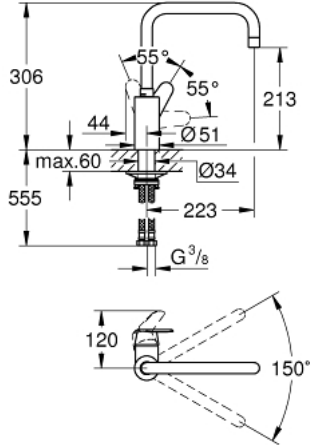

EURODISC COSMOPOLITAN 32 259 003 خلاط مطبخ بمقبض فردي بقياس 1/2 بوصة

وصف المنتج

• صاب مرتفع

• طلاء كروم GROHE LongLife

• قلب سيراميك GROHE SilkMove 35 مم

• مسارات الماء الداخلية المعزولة - من دون رصاص ونيكل

• محدد معدل تدفق قابل للتعديل

• swivel tubular spout, swivel area 150°

• خرطوم توصيل مرنة

• maximum flow rate (at 3 bar): 10 l/min

EURODISC COSMOPOLITAN 32 259 003 خلاط مطبخ بمقبض فردي بقياس 1/2 بوصة

قطع الغيار: