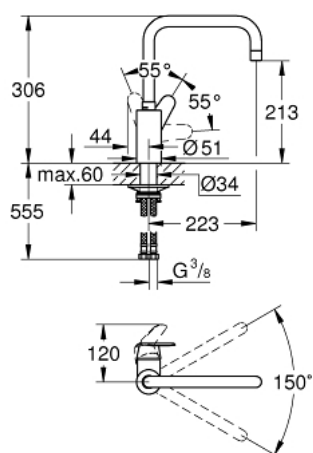

## 32 259 003 EURODISC COSMOPOLITAN MITIGEUR MONOCOMMANDE 1/2" ÉVIER

### DESCRIPTION DU PRODUIT

- bec haut
- GROHE LongLife finition durable
- GROHE SilkMove cartouche en céramique 35 mm
- conduit d'eau sans plomb ni nickel
- limiteur de débit ajustable
- bec moulé pivotant, zone de rotation 150°
- flexibles de raccordement souples
- Set de fixation métal
- débit maximum à 3 bars : 10 l/min

### PIÈCES DE RECHANGE

- 1: Levier (Numéro de commande 46741000)
  - 2: Mousseur (Numéro de commande 48418000)
  - 3: Cartouche (Numéro de commande 46374000)
  - 4: Set d'installation (Numéro de commande 48477000)
  - 5: Clef (Numéro de commande 19332000)\*
- \* Accessoires en option