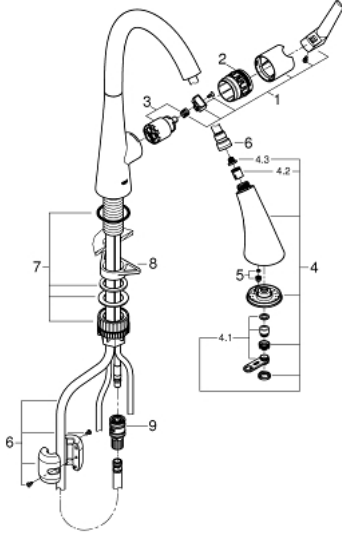

ZEDRA 32 294 002 خلاط مطبخ بمقبض فردي بقياس 1/2 بوصة

وصف المنتج

• طلاء كروم GROHE LongLife

• قلب سيراميك GROHE SilkMove 35 مم

• Pull-Out spray for greater flexibility

• لرأس الرذاذ للعودة إلى وضع البدء

• الإرساء المغناطيسي GROHE يضمن السحب السهل والإرساء السلس

• عودة تلقائية إلى الرذاذ القمري

• محدد معدل تدفق قابل للتعديل

• swivel tubular spout, swivel area 360°

• محمي من التدفق العكسي

• خرطوم توصيل مرنة

•

• مسارات الماء الداخلية المعزولة - من دون رصاص ونيكل

• maximum flow rate (at 3 bar): 9 l/min

ZEDRA 32 294 002 خلاط مطبخ بمقبض فردي بقياس 1/2 بوصة

قطع الغيار:

1: مقبض (رقم الطلب: 48476000)

2: حلقة مسمار (رقم الطلب: 48517000)

3: خرطوشة (رقم الطلب: 46374000)

4: سبراي قابل للسحب (رقم الطلب: 48473000)

4.1: وحدة استقامة تدفق (رقم الطلب: 42622000) Laminar