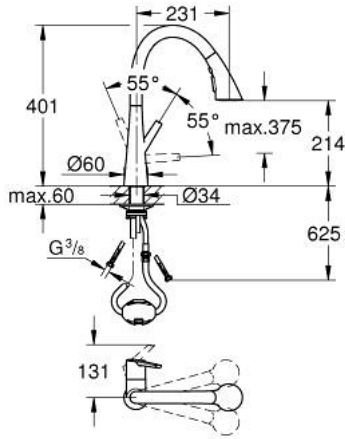

• عودة تلقائية إلى الرذاذ القمري

• محدد معدل تدفق قابل للتعديل

• swivel tubular spout, swivel area 360°

• محمي من التدفق العكسي

• خرطوم توصيل مرنة

•

• مسارات الماء الداخلية المعزولة - من دون رصاص ونيكل

• maximum flow rate (at 3 bar): 9 l/min

ZEDRA 32 294 002 خلاط مطبخ بمقبض فردي بقياس 1/2 بوصة

قطع الغيار:

1: مقبض (رقم الطلب: 48476000)

2: حلقة مسمار (رقم الطلب: 48517000)

3: خرطوشة (رقم الطلب: 46374000)

4: سبراي قابل للسحب (رقم الطلب: 48473000)

4.1: وحدة استقامة تدفق (رقم الطلب: 42622000) Laminar