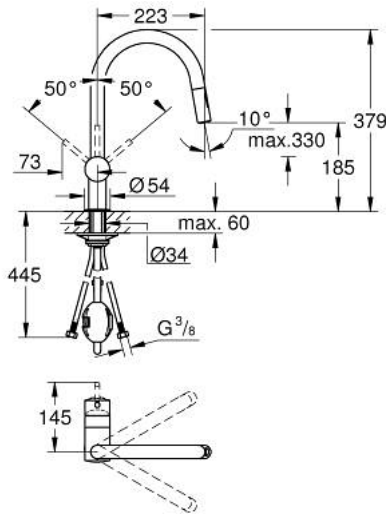

MINTA 32 321 002 خلاط مطبخ بمقبض فردي بقياس 1/2 بوصة

وصف المنتج

• الصنوبر C

• طلاء كروم GROHE LongLife

• قلب سيراميك GROHE SilkMove 46 مم

• إلى وضع البداية

• noitcnuF Easy Docking يتضمن السحب السهل والإرساء السلس للعودة

• Pull-Out spout for greater flexibility

• Dual Spray - switch between laminar spray and SpeedClean shower jet

• using diverter

• محدد معدل تدفق قابل للتعديل

• swivel tubular spout, swivel area 360°

• محمي من التدفق العكسي

• خراطيم توصيل مرنة

• نظام تركيب سريع

• maximum flow rate (at 3 bar): 9 l/min

MINTA 32 321 002 خلاط مطبخ بمقبض فردي بقياس 1/2 بوصة

قطع الغيار:

1: مقبض (رقم الطلب: 46015000)

2: غطاء (رقم الطلب: 46025000)

3: خرطوشة (رقم الطلب: 46048000)