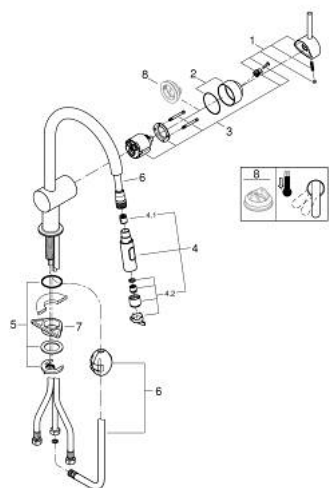

## 32 321 002 MINTA MITIGEUR MONOCOMMANDE 1/2" ÉVIER

### DESCRIPTION DU PRODUIT

- bec C
- GROHE LongLife finition durable
- GROHE SilkMove cartouche en céramique 46 mm
- Pull-Out spout for greater flexibility
- 2 jets
- limiteur de débit ajustable
- bec moulé pivotant, zone de rotation 360°
- protégé contre le retour d'eau
- flexibles de raccordement souples
- système de montage rapide
- débit maximum à 3 bars : 9 l/min

### PIÈCES DE RECHANGE

- 1: Levier (Numéro de commande 46015000)
- 2: Capuchon (Numéro de commande 46025000)
- 3: Cartouche (Numéro de commande 46048000)
- 4: Mous extr 2 jets Ev Cosm ESmt Styl Conc (Numéro de commande 48416000 )
- 4.1: Clapet anti-retour (Numéro de commande 08565000)
- 4.2: Brise-jet (Numéro de commande 48347000)
- 5: Fixation M26x1,5 (Numéro de commande 46345000)
- 6: Flexible pour mitigeur évier avec douchette ou mousseur extractible (Numéro de commande 48293000)
- 7: Plaque de renfort (Numéro de commande 05334000)
- 8: Limiteur de température (Numéro de commande 46375000)