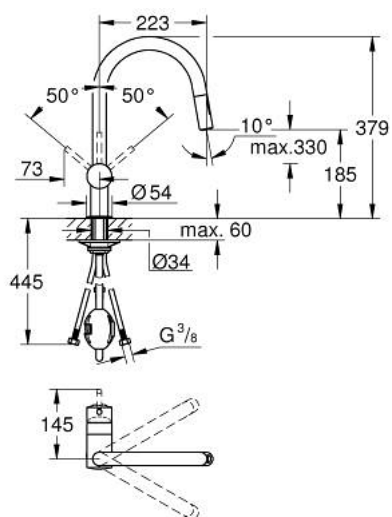

## 32 321 002 MINTA MITIGEUR MONOCOMMANDE 1/2" ÉVIER

### DESCRIPTION DU PRODUIT

- bec C
- GROHE LongLife finition durable
- GROHE SilkMove cartouche en céramique 46 mm
- Pull-Out spout for greater flexibility
- 2 jets
- limiteur de débit ajustable
- bec moulé pivotant, zone de rotation 360°
- protégé contre le retour d'eau
- flexibles de raccordement souples
- système de montage rapide
- débit maximum à 3 bars : 9 l/min

### PIÈCES DE RECHANGE

- 1: Levier (Numéro de commande 46015000)
- 2: Capuchon (Numéro de commande 46025000)
- 3: Cartouche (Numéro de commande 46048000)
- 4: Mous extr 2 jets Ev Cosm ESmt Styl Conc (Numéro de commande 48416000 )
- 4.1: Clapet anti-retour (Numéro de commande 08565000)
- 4.2: Brise-jet (Numéro de commande 48347000)
- 5: Fixation M26x1,5 (Numéro de commande 46345000)
- 6: Flexible pour mitigeur évier avec douchette ou mousseur extractible (Numéro de commande 48293000)
- 7: Plaque de renfort (Numéro de commande 05334000)
- 8: Limiteur de température (Numéro de commande 46375000)