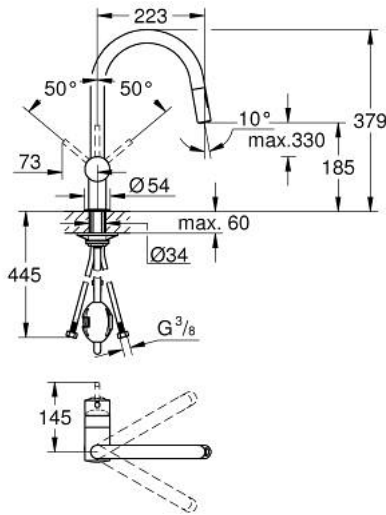

## MINTA 32 321 DC2 خلاط مطبخ بمقبض فردي بقياس 1/2 بوصة

وصف المنتج

• الصنوبر C

• طلاء GROHE LongLife

• قلب سيراميك GROHE SilkMove 46 مم

• إلى وضع البداية

• noitcnuF Easy Docking يضمن السحب السهل والإرساء السلس للعودة

• Pull-Out spout for greater flexibility

• Dual Spray - switch between laminar spray and SpeedClean shower jet

• using diverter

• محدد معدل تدفق قابل للتعديل

• swivel tubular spout, swivel area 360°

• صمام مدمج مانع للإرجاع

• محمي من التدفق العكسي

• خرطوم توصيل مرنة

• نظام تركيب سريع

• maximum flow rate (at 3 bar): 9 l/min

## MINTA 32 321 DC2 خلاط مطبخ بمقبض فردي بقياس 1/2 بوصة

قطع الغيار:

1: مقبض (46015DC0 رقم الطلب:-)

2: غطاء (46025DC0 رقم الطلب:-)

3: خرطوشة (46048000 رقم الطلب:-)

4: سبراي قابل للسحب (48416DC0 رقم الطلب:-)