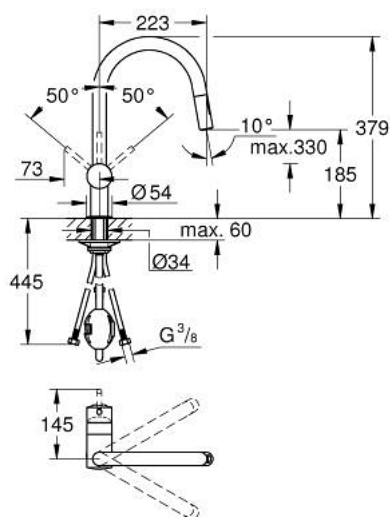

32 321 DC2 MINTA MITIGEUR MONOCOMMANDE 1/2" ÉVIER

DESCRIPTION DU PRODUIT

- bec C
- finition GROHE LongLife
- GROHE SilkMove cartouche en céramique 46 mm
- Pull-Out spout for greater flexibility
- 2 jets
- limiteur de débit ajustable
- bec moulé pivotant, zone de rotation 360°
- clapet anti-retour intégré
- protégé contre le retour d'eau
- flexibles de raccordement souples
- système de montage rapide
- débit maximum à 3 bars : 9 l/min

32 321 DC2 MINTA MITIGEUR MONOCOMMANDE 1/2" ÉVIER

PIÈCES DE RECHANGE

- 1: Levier (Numéro de commande 46015DC0)
- 2: Capuchon (Numéro de commande 46025DC0)
- 3: Cartouche (Numéro de commande 46048000)
- 4: douchette (Numéro de commande 48416DC0)
- 4.1: Clapet anti-retour (Numéro de commande 08565000)
- 4.2: Brise-jet (Numéro de commande 48347000)
- 5: Fixation M26x1,5 (Numéro de commande 46345000)
- 6: Flexible pour mitigeur évier avec douchette ou mousseur extractible (Numéro de commande 48293000)
- 7: Plaque de renfort (Numéro de commande 05334000)
- 8: Limiteur de température (Numéro de commande 46375000)