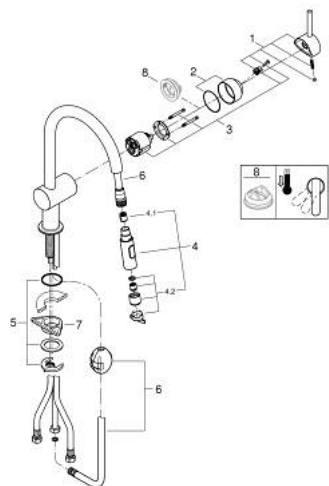

32 321 DC2 MINTA MITIGEUR MONOCOMMANDE 1/2" ÉVIER

DESCRIPTION DU PRODUIT

- bec C
- finition GROHE LongLife
- GROHE SilkMove cartouche en céramique 46 mm
- Pull-Out spout for greater flexibility
- 2 jets
- limiteur de débit ajustable
- bec moulé pivotant, zone de rotation 360°
- clapet anti-retour intégré
- protégé contre le retour d'eau
- flexibles de raccordement souples
- système de montage rapide
- débit maximum à 3 bars : 9 l/min

32 321 DC2 MINTA MITIGEUR MONOCOMMANDE 1/2" ÉVIER

PIÈCES DE RECHANGE

- 1: Levier (Numéro de commande 46015DC0)
- 2: Capuchon (Numéro de commande 46025DC0)
- 3: Cartouche (Numéro de commande 46048000)
- 4: douchette (Numéro de commande 48416DC0)
- 4.1: Clapet anti-retour (Numéro de commande 08565000)
- 4.2: Brise-jet (Numéro de commande 48347000)
- 5: Fixation M26x1,5 (Numéro de commande 46345000)
- 6: Flexible pour mitigeur évier avec douchette ou mousseur extractible (Numéro de commande 48293000)
- 7: Plaque de renfort (Numéro de commande 05334000)
- 8: Limiteur de température (Numéro de commande 46375000)