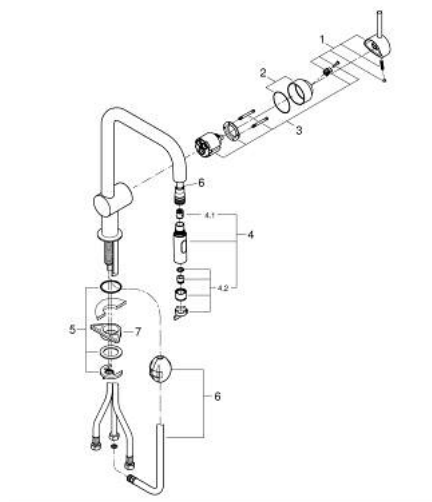

32 322 002 MINTA MITIGEUR MONOCOMMANDE 1/2" ÉVIER

DESCRIPTION DU PRODUIT

- bec U
- GROHE LongLife finition durable
- GROHE SilkMove cartouche en céramique 46 mm
- Pull-Out spout for greater flexibility
- 2 jets
- inversion automatique à jet laminaire
- limiteur de débit ajustable
- bec moulé pivotant, zone de rotation 360°
- protégé contre le retour d'eau
- flexibles de raccordement souples
- système de montage rapide
- débit maximum à 3 bars : 9 l/min

32 322 002 MINTA MITIGEUR MONOCOMMANDE 1/2" ÉVIER

PIÈCES DE RECHANGE

- 1: Levier (Numéro de commande 46015000)
- 2: Capuchon (Numéro de commande 46025000)
- 3: Cartouche (Numéro de commande 46048000)
- 4: Mous extr 2 jets Ev Cosm ESmt Styl Conc (Numéro de commande 48416000)
- 4.1: Clapet anti-retour (Numéro de commande 08565000)
- 4.2: Brise-jet (Numéro de commande 48347000)
- 5: Fixation M26x1,5 (Numéro de commande 46345000)
- 6: Flexible pour mitigeur évier avec douchette ou mousseur extractible (Numéro de commande 48293000)
- 7: Plaque de renfort (Numéro de commande 05334000)