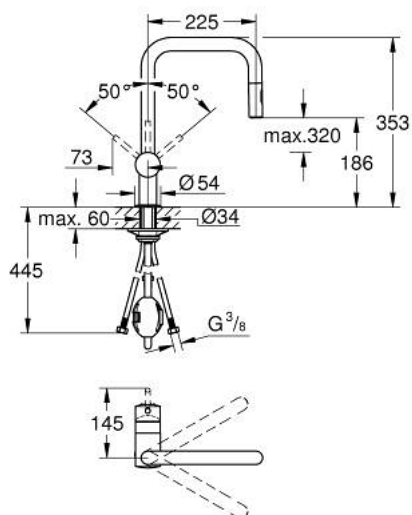

32 322 002 MINTA MITIGEUR MONOCOMMANDE 1/2" ÉVIER

DESCRIPTION DU PRODUIT

- bec U
- GROHE LongLife finition durable
- GROHE SilkMove cartouche en céramique 46 mm
- Pull-Out spout for greater flexibility
- 2 jets
- inversion automatique à jet laminaire
- limiteur de débit ajustable
- bec moulé pivotant, zone de rotation 360°
- protégé contre le retour d'eau
- flexibles de raccordement souples
- système de montage rapide
- débit maximum à 3 bars : 9 l/min

32 322 002 MINTA MITIGEUR MONOCOMMANDE 1/2" ÉVIER

PIÈCES DE RECHANGE

- 1: Levier (Numéro de commande 46015000)
- 2: Capuchon (Numéro de commande 46025000)
- 3: Cartouche (Numéro de commande 46048000)
- 4: Mous extr 2 jets Ev Cosm ESmt Styl Conc (Numéro de commande 48416000)
- 4.1: Clapet anti-retour (Numéro de commande 08565000)
- 4.2: Brise-jet (Numéro de commande 48347000)
- 5: Fixation M26x1,5 (Numéro de commande 46345000)
- 6: Flexible pour mitigeur évier avec douchette ou mousseur extractible (Numéro de commande 48293000)
- 7: Plaque de renfort (Numéro de commande 05334000)