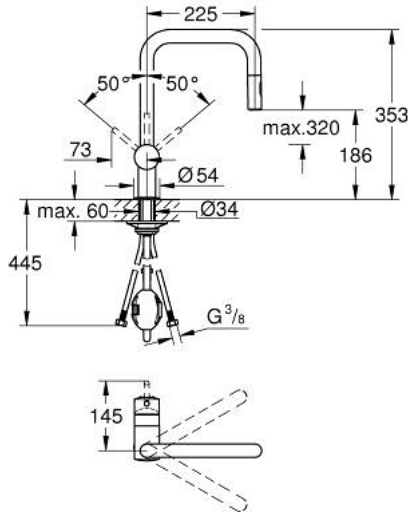

• Dual Spray - switch between laminar spray and SpeedClean shower jet

• using diverter

• محدد معدل تدفق قابل للتعديل

• swivel tubular spout, swivel area 360°

• صمام مدمج مانع للإرجاع

• محمي من التدفق العكسي

• خرطوم توصيل مرنة

• نظام تركيب سريع

• maximum flow rate (at 3 bar): 9 l/min

MINTA 32 322 AL2 خلاط مطبخ بمقبض فردي بقياس 1/2 بوصة

قطع الغيار:

1: مقبض (46015AL0 رقم الطلب).

2: غطاء (46025AL0 رقم الطلب).

3: خرطوشة (46048000 رقم الطلب).

4: سبراي قابل للسحب (48416AL0 رقم الطلب).

5: طقم تركيب ساق (46345000 رقم الطلب).

6: هوز مجلى سحب (48293000 رقم الطلب).

7: لوحة الدعم (05334000 رقم الطلب).