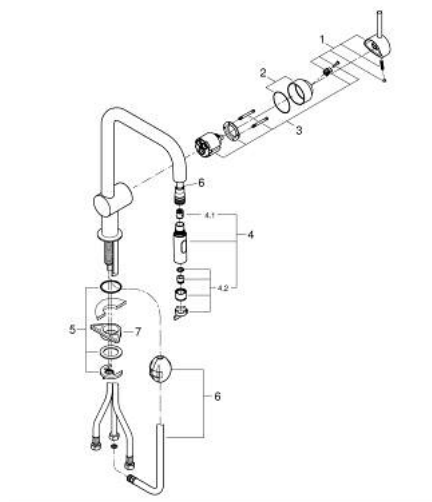

## 32 322 AL2 MINTA MITIGEUR MONOCOMMANDE 1/2" ÉVIER

### DESCRIPTION DU PRODUIT

- bec U
- finition GROHE LongLife
- GROHE SilkMove cartouche en céramique 46 mm
- Pull-Out spout for greater flexibility
- Easy Docking Function assure une bonne remise en place de votre douchette ou mousseur extractible
- 2 jets
- limiteur de débit ajustable
- bec moulé pivotant, zone de rotation 360°
- clapet anti-retour intégré
- protégé contre le retour d'eau
- flexibles de raccordement souples
- système de montage rapide
- débit maximum à 3 bars : 9 l/min

### PIÈCES DE RECHANGE

- 1: Levier (Numéro de commande 46015AL0)
- 2: Capuchon (Numéro de commande 46025AL0)
- 3: Cartouche (Numéro de commande 46048000)
- 4: douchette (Numéro de commande 48416AL0)
- 5: Fixation M26x1,5 (Numéro de commande 46345000)
- 6: Flexible pour mitigeur évier avec douchette ou mousseur extractible (Numéro de commande 48293000)
- 7: Plaque de renfort (Numéro de commande 05334000)