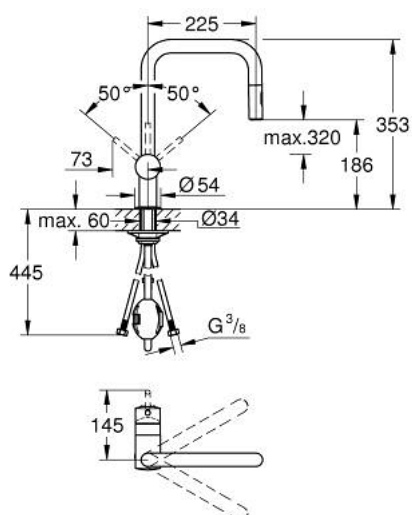

## 32 322 AL2 MINTA MITIGEUR MONOCOMMANDE 1/2" ÉVIER

### DESCRIPTION DU PRODUIT

- bec U
- finition GROHE LongLife
- GROHE SilkMove cartouche en céramique 46 mm
- Pull-Out spout for greater flexibility
- Easy Docking Function assure une bonne remise en place de votre douchette ou mousseur extractible
- 2 jets
- limiteur de débit ajustable
- bec moulé pivotant, zone de rotation 360°
- clapet anti-retour intégré
- protégé contre le retour d'eau
- flexibles de raccordement souples
- système de montage rapide
- débit maximum à 3 bars : 9 l/min

### PIÈCES DE RECHANGE

- 1: Levier (Numéro de commande 46015AL0)
- 2: Capuchon (Numéro de commande 46025AL0)
- 3: Cartouche (Numéro de commande 46048000)
- 4: douchette (Numéro de commande 48416AL0)
- 5: Fixation M26x1,5 (Numéro de commande 46345000)
- 6: Flexible pour mitigeur évier avec douchette ou mousseur extractible (Numéro de commande 48293000)
- 7: Plaque de renfort (Numéro de commande 05334000)