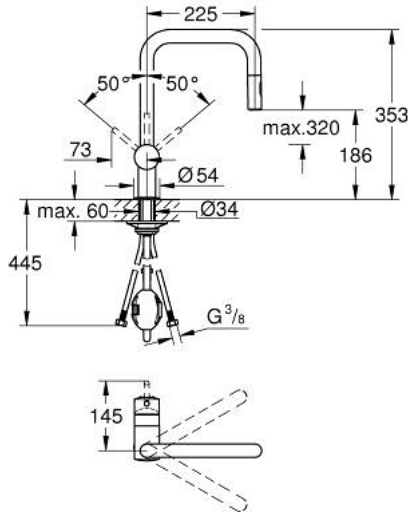

## MINTA 32 322 DC2 خلاط مطبخ بمقبض فردي بقياس 1/2 بوصة

وصف المنتج

• الصنوبر U

• طلاء GROHE LongLife

• قلب سيراميك GROHE SilkMove 46 مم

• إلى وضع البداية

• noitcnuF Easy Docking يتضمن السحب السهل والإرساء السلس للعودة

• Pull-Out spout for greater flexibility

• Dual Spray - switch between laminar spray and SpeedClean shower jet

• using diverter

• محدد معدل تدفق قابل للتعديل

• swivel tubular spout, swivel area 360°

• صمام مدمج مانع للإرجاع

• محمي من التدفق العكسي

• خرطوم توصيل مرنة

• نظام تركيب سريع

• maximum flow rate (at 3 bar): 9 l/min

## MINTA 32 322 DC2 خلاط مطبخ بمقبض فردي بقياس 1/2 بوصة

قطع الغيار:

1: مقبض (46015DC0 رقم الطلب:-)

2: غطاء (46025DC0 رقم الطلب:-)

3: خرطوشة (46048000 رقم الطلب:-)

4: سبراي قابل للسحب (48416DC0 رقم الطلب:-)