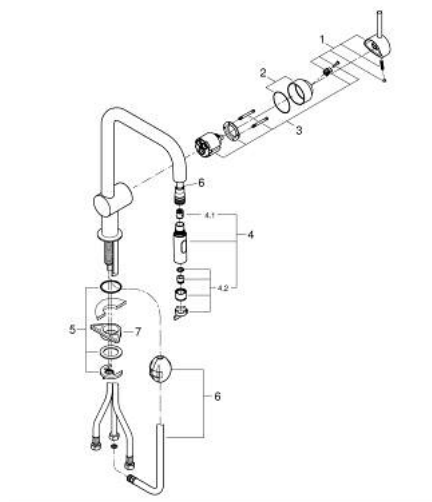

## 32 322 DC2 MINTA MITIGEUR MONOCOMMANDE 1/2" ÉVIER

### DESCRIPTION DU PRODUIT

- bec U
- finition GROHE LongLife
- GROHE SilkMove cartouche en céramique 46 mm
- Easy Docking Function assure une bonne remise en place de votre douchette ou mousseur extractible
- Pull-Out spout for greater flexibility
- 2 jets
- limiteur de débit ajustable
- bec moulé pivotant, zone de rotation 360°
- clapet anti-retour intégré
- protégé contre le retour d'eau
- flexibles de raccordement souples
- système de montage rapide
- débit maximum à 3 bars : 9 l/min

### PIÈCES DE RECHANGE

- 1: Levier (Numéro de commande 46015DC0)
- 2: Capuchon (Numéro de commande 46025DC0)
- 3: Cartouche (Numéro de commande 46048000)
- 4: douchette (Numéro de commande 48416DC0)
- 4.1: Clapet anti-retour (Numéro de commande 08565000)
- 4.2: Brise-jet (Numéro de commande 48347000)
- 5: Fixation M26x1,5 (Numéro de commande 46345000)
- 6: Flexible pour mitigeur évier avec douchette ou mousseur extractible (Numéro de commande 48293000)
- 7: Plaque de renfort (Numéro de commande 05334000)