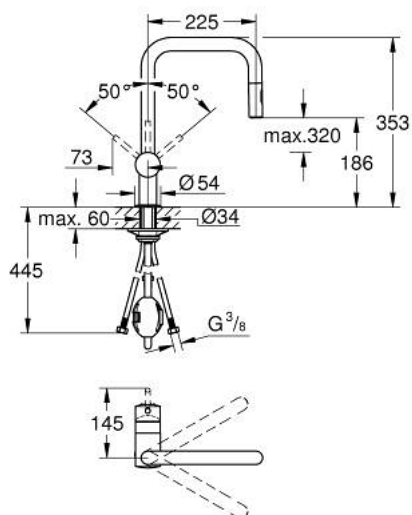

## 32 322 DC2 MINTA MITIGEUR MONOCOMMANDE 1/2" ÉVIER

### DESCRIPTION DU PRODUIT

- bec U
- finition GROHE LongLife
- GROHE SilkMove cartouche en céramique 46 mm
- Easy Docking Function assure une bonne remise en place de votre douchette ou mousseur extractible
- Pull-Out spout for greater flexibility
- 2 jets
- limiteur de débit ajustable
- bec moulé pivotant, zone de rotation 360°
- clapet anti-retour intégré
- protégé contre le retour d'eau
- flexibles de raccordement souples
- système de montage rapide
- débit maximum à 3 bars : 9 l/min

### PIÈCES DE RECHANGE

- 1: Levier (Numéro de commande 46015DC0)
- 2: Capuchon (Numéro de commande 46025DC0)
- 3: Cartouche (Numéro de commande 46048000)
- 4: douchette (Numéro de commande 48416DC0)
- 4.1: Clapet anti-retour (Numéro de commande 08565000)
- 4.2: Brise-jet (Numéro de commande 48347000)
- 5: Fixation M26x1,5 (Numéro de commande 46345000)
- 6: Flexible pour mitigeur évier avec douchette ou mousseur extractible (Numéro de commande 48293000)
- 7: Plaque de renfort (Numéro de commande 05334000)