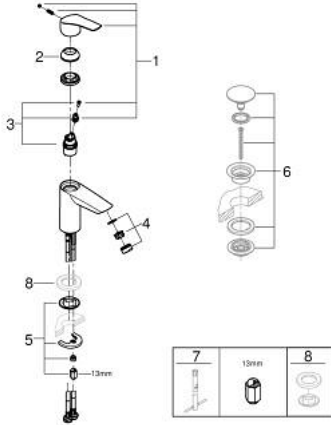

EUROSMART 32 467 243 3 خلاط حوض بمقبض فردي بقياس 1/2 بوصة مقاس صغير

وصف المنتج

- قلب سيراميك GROHE SilkMove 28 مم
- محدد معدل تدفق قابل للتعديل
- مع محدد درجة حرارة
- تقنية GROHE EcoJoy لمياه أقل وتدفق ممتاز
- maximum flow rate (at 3 bar): 5 l/min
- مسارات الماء الداخلية المعزولة - من دون رصاص ونيكل
- GROHE FastFixation rapid installation system
- الجسم الأملس
- خراطيم توصيل مرنة

EUROSMART 32 467 243 3 خلاط حوض بمقبض فردي بقياس 1/2 بوصة مقاس صغير

قطع الغيار:

1: مقبض (485482430 رقم الطلب:-)

2: cap (461162430 رقم الطلب:-)

3: خرطوشة (48518000 رقم الطلب:-)

4: فلتر مياه (481592430 رقم الطلب:-)

5: طقم تركيب ساق (46645000 رقم الطلب:-)

6: طقم تصريف بقباس للفتح بالضغط* (658072430 رقم الطلب:-)

7: مفتاح تحميل* (19017000 رقم الطلب:-)

* إكسسوارات* اختيارية*