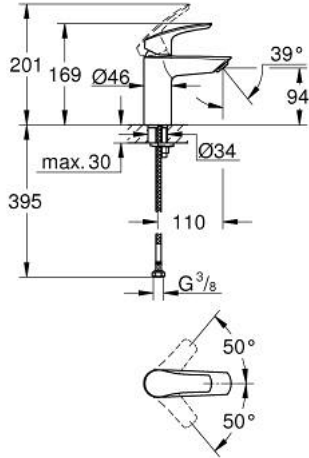

EUROSMART 32 467 243 3 خلاط حوض بمقبض فردي بقياس 1/2 بوصة مقاس صغير

وصف المنتج

- قلب سيراميك GROHE SilkMove 28 مم
- محدد معدل تدفق قابل للتعديل
- مع محدد درجة حرارة
- تقنية GROHE EcoJoy لمياه أقل وتدفق ممتاز
- maximum flow rate (at 3 bar): 5 l/min
- مسارات الماء الداخلية المعزولة - من دون رصاص ونيكل
- GROHE FastFixation rapid installation system
- الجسم الأملس
- خراطيم توصيل مرنة

EUROSMART 32 467 243 3 خلاط حوض بمقبض فردي بقياس 1/2 بوصة مقاس صغير

قطع الغيار:

1: مقبض (485482430 رقم الطلب:-)

2: cap (461162430 رقم الطلب:-)

3: خرطوشة (48518000 رقم الطلب:-)

4: فلتر مياه (481592430 رقم الطلب:-)