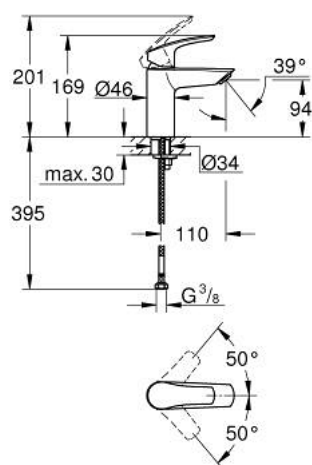

32 467 243 3 **EUROSMART MITIGEUR MONOCOMMANDE 1/2" LAVABO**
TAILLE S

DESCRIPTION DU PRODUIT

- GROHE SilkMove cartouche en céramique 28 mm
- limiteur de débit ajustable
- avec limiteur de température
- GROHE EcoJoy économie d'eau
- maximum flow rate (at 3 bar): 5 l/min
- conduit d'eau sans plomb ni nickel
- GROHE FastFixation installation rapide
- corps lisse
- flexibles de raccordement souples

32 467 243 3 **EUROSMART MITIGEUR MONOCOMMANDE 1/2" LAVABO**
TAILLE S

PIÈCES DE RECHANGE

- 1: Levier (Numéro de commande 485482430)
 - 2: capot (Numéro de commande 461162430)
 - 3: Cartouche (Numéro de commande 48518000)
 - 4: Mousseur (Numéro de commande 481592430)
 - 5: Fixation M26x1,5 (Numéro de commande 46645000)
 - 6: Garniture de vidage avec bouchon à presser (Numéro de commande 658072430)*
 - 7: Clef platte SW 46 mm à 6 pans (Numéro de commande 19017000)*
- * Accessoires en option