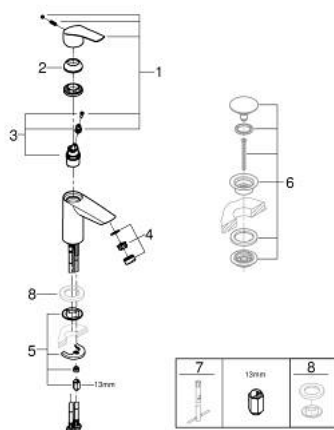

32 467 243 3 **EUROSMART MITIGEUR MONOCOMMANDE 1/2" LAVABO**
TAILLE S

DESCRIPTION DU PRODUIT

- GROHE SilkMove cartouche en céramique 28 mm
- limiteur de débit ajustable
- avec limiteur de température
- GROHE EcoJoy économie d'eau
- maximum flow rate (at 3 bar): 5 l/min
- conduit d'eau sans plomb ni nickel
- GROHE FastFixation installation rapide
- corps lisse
- flexibles de raccordement souples

32 467 243 3 **EUROSMART MITIGEUR MONOCOMMANDE 1/2" LAVABO**
TAILLE S

PIÈCES DE RECHANGE

- 1: Levier (Numéro de commande 485482430)
 - 2: capot (Numéro de commande 461162430)
 - 3: Cartouche (Numéro de commande 48518000)
 - 4: Mousseur (Numéro de commande 481592430)
 - 5: Fixation M26x1,5 (Numéro de commande 46645000)
 - 6: Garniture de vidage avec bouchon à presser (Numéro de commande 658072430)*
 - 7: Clef platte SW 46 mm à 6 pans (Numéro de commande 19017000)*
- * Accessoires en option