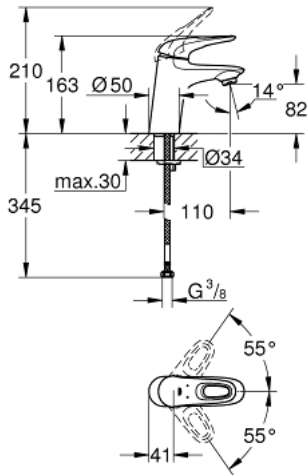

EUROSTYLE 32 468 003 خلاط حوض بمقبض فردي بقياس 1/2 بوصة مقاس صغير

وصف المنتج

- مقبض معدني مستدير
- قلب سيراميك GROHE SilkMove 35 مم
- محدد معدل تدفق قابل للتعديل
- مع محدد درجة حرارة
- طلاء كروم GROHE LongLife
- تقنية GROHE EcoJoy لمياه أقل وتدفق ممتاز
- maximum flow rate (at 3 bar): 5 l/min
- GROHE FastFixation rapid installation system
- الجسم الأملس
- خراطيم توصيل مرنة

EUROSTYLE 32 468 003 خلاط حوض بمقبض فردي بقياس 1/2 بوصة
مقاس صغير

قطع الغيار:

1: مقبض (رقم الطلب: 46938000)

2: غطاء (رقم الطلب: 46492000)

3: وحدة مسمار (رقم الطلب: 46460000)

4: خرطوشة (رقم الطلب: 46374000)