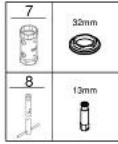

EUROSTYLE 32 468 003 خلاط حوض بمقبض فردي بقياس 1/2 بوصة مقاس صغير

وصف المنتج

- مقبض معدني مستدير
- قلب سيراميك GROHE SilkMove 35 مم
- محدد معدل تدفق قابل للتعديل
- مع محدد درجة حرارة
- طلاء كروم GROHE LongLife
- تقنية GROHE EcoJoy لمياه أقل وتدفق ممتاز
- maximum flow rate (at 3 bar): 5 l/min
- GROHE FastFixation rapid installation system
- الجسم الأملس
- خراطيم توصيل مرنة

EUROSTYLE 32 468 003 خلاط حوض بمقبض فردي بقياس 1/2 بوصة
مقاس صغير

قطع الغيار:

1: مقبض (رقم الطلب: 46938000)

2: غطاء (رقم الطلب: 46492000)

3: وحدة مسمار (رقم الطلب: 46460000)

4: خرطوشة (رقم الطلب: 46374000)