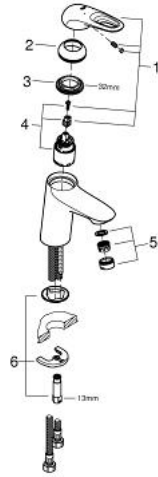

EUROSTYLE 32 468 003 خلاط حوض بمقبض فردي بقياس 1/2 بوصة مقاس صغير

وصف المنتج

- مقبض معدني مستدير
- قلب سيراميك GROHE SilkMove 35 مم
- محدد معدل تدفق قابل للتعديل
- مع محدد درجة حرارة
- طلاء كروم GROHE LongLife
- تقنية GROHE EcoJoy لمياه أقل وتدفق ممتاز
- maximum flow rate (at 3 bar): 5 l/min
- GROHE FastFixation rapid installation system
- الجسم الأملس
- خراطيم توصيل مرنة

EUROSTYLE 32 468 003 خلاط حوض بمقبض فردي بقياس 1/2 بوصة
مقاس صغير

قطع الغيار:

1: مقبض (رقم الطلب: 46938000)

2: غطاء (رقم الطلب: 46492000)

3: وحدة مسمار (رقم الطلب: 46460000)

4: خرطوشة (رقم الطلب: 46374000)

5: فلتر مياه (رقم الطلب: 48159000)

6: طقم تركيب ساق (رقم الطلب: 46671000)

7: موسع مقبس* (رقم الطلب: 19332000)

8: مفتاح تحميل* (رقم الطلب: 19017000)

* إكسسوارات* اختيارية*