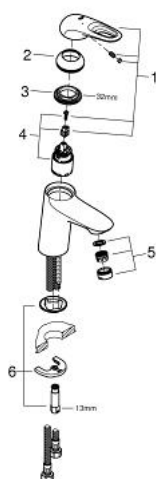

32 468 003 **EUROSTYLE MITIGEUR MONOCOMMANDE 1/2" LAVABO**
TAILLE S

DESCRIPTION DU PRODUIT

- poignées étrier en métal
- GROHE SilkMove cartouche en céramique 35 mm
- limiteur de débit ajustable
- avec limiteur de température
- GROHE LongLife finition durable
- GROHE EcoJoy économie d'eau
- maximum flow rate (at 3 bar): 5 l/min
- GROHE FastFixation installation rapide
- corps lisse
- flexibles de raccordement souples

32 468 003 **EUROSTYLE MITIGEUR MONOCOMMANDE 1/2" LAVABO**
TAILLE S

PIÈCES DE RECHANGE

- 1: Levier (Numéro de commande 46938000)
 - 2: Capuchon (Numéro de commande 46492000)
 - 3: bague fileté (Numéro de commande 46460000)
 - 4: Cartouche (Numéro de commande 46374000)
 - 5: Mousseur (Numéro de commande 48159000)
 - 6: Fixation M26x1,5 (Numéro de commande 46671000)
 - 7: Clef (Numéro de commande 19332000)*
 - 8: Clef platte SW 46 mm à 6 pans (Numéro de commande 19017000)*
- * Accessoires en option