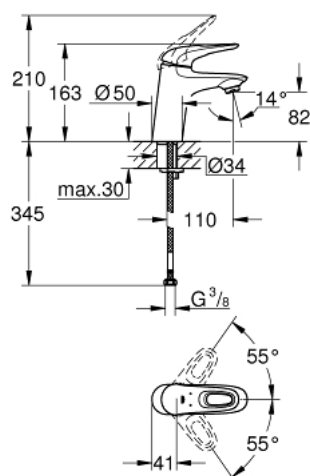

32 468 003 **EUROSTYLE MITIGEUR MONOCOMMANDE 1/2" LAVABO**
TAILLE S

DESCRIPTION DU PRODUIT

- poignées étrier en métal
- GROHE SilkMove cartouche en céramique 35 mm
- limiteur de débit ajustable
- avec limiteur de température
- GROHE LongLife finition durable
- GROHE EcoJoy économie d'eau
- maximum flow rate (at 3 bar): 5 l/min
- GROHE FastFixation installation rapide
- corps lisse
- flexibles de raccordement souples

32 468 003 **EUROSTYLE MITIGEUR MONOCOMMANDE 1/2" LAVABO**
TAILLE S

PIÈCES DE RECHANGE

- 1: Levier (Numéro de commande 46938000)
 - 2: Capuchon (Numéro de commande 46492000)
 - 3: bague fileté (Numéro de commande 46460000)
 - 4: Cartouche (Numéro de commande 46374000)
 - 5: Mousseur (Numéro de commande 48159000)
 - 6: Fixation M26x1,5 (Numéro de commande 46671000)
 - 7: Clef (Numéro de commande 19332000)*
 - 8: Clef platte SW 46 mm à 6 pans (Numéro de commande 19017000)*
- * Accessoires en option