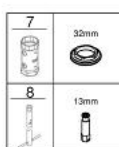

32 468 003 **EUROSTYLE MITIGEUR MONOCOMMANDE 1/2" LAVABO**
TAILLE S

DESCRIPTION DU PRODUIT

- poignées étrier en métal
- GROHE SilkMove cartouche en céramique 35 mm
- limiteur de débit ajustable
- avec limiteur de température
- GROHE LongLife finition durable
- GROHE EcoJoy économie d'eau
- maximum flow rate (at 3 bar): 5 l/min
- GROHE FastFixation installation rapide
- corps lisse
- flexibles de raccordement souples

32 468 003 **EUROSTYLE MITIGEUR MONOCOMMANDE 1/2" LAVABO**
TAILLE S

PIÈCES DE RECHANGE

- 1: Levier (Numéro de commande 46938000)
 - 2: Capuchon (Numéro de commande 46492000)
 - 3: bague fileté (Numéro de commande 46460000)
 - 4: Cartouche (Numéro de commande 46374000)
 - 5: Mousseur (Numéro de commande 48159000)
 - 6: Fixation M26x1,5 (Numéro de commande 46671000)
 - 7: Clef (Numéro de commande 19332000)*
 - 8: Clef platte SW 46 mm à 6 pans (Numéro de commande 19017000)*
- * Accessoires en option