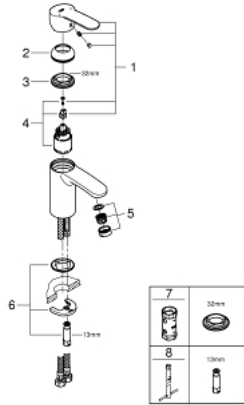

EUROSTYLE COSMOPOLITAN 32 468 20E خلاط حوض بمقبض فردي بقياس 1/2 بوصة
مقاس صغير

وصف المنتج:

- قلب سيراميك GROHE SilkMove 35 مم
- محدد معدل تدفق قابل للتعديل
- أدنى معدل للتدفق قابل للتعديل 2.5 ل/د تقريبًا
- محدد درجة الحرارة
- طلاء كروم GROHE LongLife
- تقنية GROHE EcoJoy لمياه أقل وتدفق ممتاز
- maximum flow rate (at 3 bar): 5 l/min
- مرغي المياه SpeedClean
- نظام التركيب GROHE QuickFix بدعم أوسط
- الجسم الأملس
- خراطيم توصيل مرنة
- تصنيف الضوضاء ا وفق المعيار DIN 4109

EUROSTYLE COSMOPOLITAN 32 468 20E خلاط حوض بمقبض فردي بقياس 1/2 بوصة
مقاس صغير

قطع الغيار:

1: مقبض (رقم الطلب: 46748000)

2: غطاء (رقم الطلب: 46492000)

3: وحدة مسمار (رقم الطلب: 46460000)

4: خرطوشة (رقم الطلب: 46374000)

5: فلتر مياه (رقم الطلب: 48159000)

6: طقم تركيب ساق (رقم الطلب: 46671000)

7: موسع مقبس* (رقم الطلب: 19332000)

8: مفتاح تحميل* (رقم الطلب: 19017000)

* إكسسوارات* اختيارية*