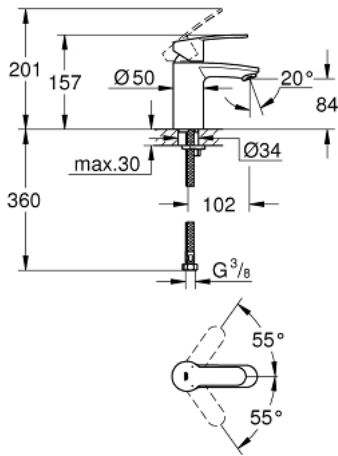

EUROSTYLE COSMOPOLITAN 32 468 20E خلاط حوض بمقبض فردي بقياس 1/2 بوصة
مقاس صغير

وصف المنتج:

- قلب سيراميك GROHE SilkMove 35 مم
- محدد معدل تدفق قابل للتعديل
- أدنى معدل للتدفق قابل للتعديل 2.5 ل/د تقريبًا
- محدد درجة الحرارة
- طلاء كروم GROHE LongLife
- تقنية GROHE EcoJoy لمياه أقل وتدفق ممتاز
- maximum flow rate (at 3 bar): 5 l/min
- مرغي المياه SpeedClean
- نظام التركيب GROHE QuickFix بدعم أوسط
- الجسم الأملس
- خراطيم توصيل مرنة
- تصنيف الضوضاء ا وفق المعيار DIN 4109

EUROSTYLE COSMOPOLITAN 32 468 20E خلاط حوض بمقبض فردي بقياس 1/2 بوصة
مقاس صغير

قطع الغيار:

1: مقبض (رقم الطلب: 46748000)

2: غطاء (رقم الطلب: 46492000)

3: وحدة مسمار (رقم الطلب: 46460000)

4: خرطوشة (رقم الطلب: 46374000)

5: فلتر مياه (رقم الطلب: 48159000)

6: طقم تركيب ساق (رقم الطلب: 46671000)

7: موسع مقبس* (رقم الطلب: 19332000)

8: مفتاح تحميل* (رقم الطلب: 19017000)

* إكسسوارات* اختيارية*