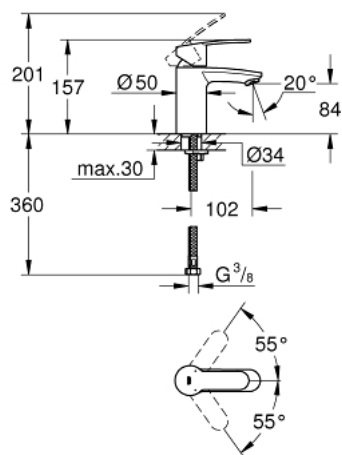

32 468 20E EUROSTYLE COSMOPOLITAN MITIGEUR MONOCOMMANDE 1/2" LAVABO TAILLE S

DESCRIPTION DU PRODUIT

- GROHE SilkMove cartouche en céramique 35 mm
- limiteur de débit ajustable
- limiteur de température
- GROHE LongLife finition durable
- GROHE EcoJoy économie d'eau
- maximum flow rate (at 3 bar): 5 l/min
- mousseur SpeedClean, procédé anti-calcaire
- GROHE FastFixation
- corps lisse
- flexibles de raccordement souples

32 468 20E EUROSTYLE COSMOPOLITAN MITIGEUR MONOCOMMANDE 1/2" LAVABO TAILLE S

PIÈCES DE RECHANGE

- 1: Levier (Numéro de commande 46748000)
 - 2: Capuchon (Numéro de commande 46492000)
 - 3: bague fileté (Numéro de commande 46460000)
 - 4: Cartouche (Numéro de commande 46374000)
 - 5: Mousseur (Numéro de commande 48159000)
 - 6: Fixation M26x1,5 (Numéro de commande 46671000)
 - 7: Clef (Numéro de commande 19332000)*
 - 8: Clef platte SW 46 mm à 6 pans (Numéro de commande 19017000)*
- * Accessoires en option