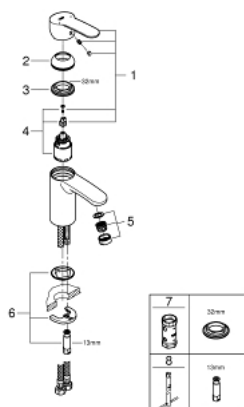

32 468 20E EUROSTYLE COSMOPOLITAN MITIGEUR MONOCOMMANDE 1/2" LAVABO TAILLE S

DESCRIPTION DU PRODUIT

- GROHE SilkMove cartouche en céramique 35 mm
- limiteur de débit ajustable
- limiteur de température
- GROHE LongLife finition durable
- GROHE EcoJoy économie d'eau
- maximum flow rate (at 3 bar): 5 l/min
- mousseur SpeedClean, procédé anti-calcaire
- GROHE FastFixation
- corps lisse
- flexibles de raccordement souples

32 468 20E EUROSTYLE COSMOPOLITAN MITIGEUR MONOCOMMANDE 1/2" LAVABO TAILLE S

PIÈCES DE RECHANGE

- 1: Levier (Numéro de commande 46748000)
 - 2: Capuchon (Numéro de commande 46492000)
 - 3: bague fileté (Numéro de commande 46460000)
 - 4: Cartouche (Numéro de commande 46374000)
 - 5: Mousseur (Numéro de commande 48159000)
 - 6: Fixation M26x1,5 (Numéro de commande 46671000)
 - 7: Clef (Numéro de commande 19332000)*
 - 8: Clef platte SW 46 mm à 6 pans (Numéro de commande 19017000)*
- * Accessoires en option