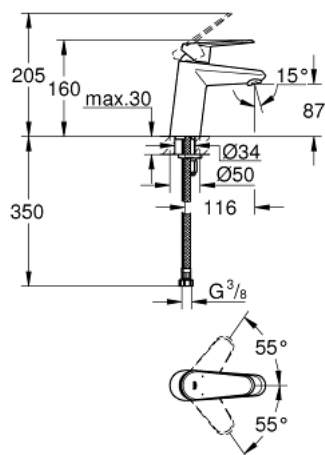

## 32 469 20E EURODISC COSMOPOLITAN MITIGEUR MONOCOMMANDE 1/2" LAVABO TAILLE S

### DESCRIPTION DU PRODUIT

- GROHE SilkMove cartouche en céramique 35 mm
- limiteur de débit ajustable
- limiteur de température
- GROHE LongLife finition durable
- GROHE EcoJoy économie d'eau
- maximum flow rate (at 3 bar): 5 l/min
- mousseur SpeedClean, procédé anti-calcaire
- GROHE FastFixation
- corps lisse
- flexibles de raccordement souples

### PIÈCES DE RECHANGE

- 1: Levier (Numéro de commande 46738000)
  - 2: Capuchon (Numéro de commande 46492000)
  - 3: bague filetée (Numéro de commande 46460000)
  - 4: Cartouche (Numéro de commande 46374000)
  - 5: Brise-jet laminaire (Numéro de commande 13955000)
  - 6: Fixation M26x1,5 (Numéro de commande 46645000)
  - 7: Clef (Numéro de commande 19332000)\*
  - 8: Clef platte SW 46 mm à 6 pans (Numéro de commande 19017000)\*
- \* Accessoires en option