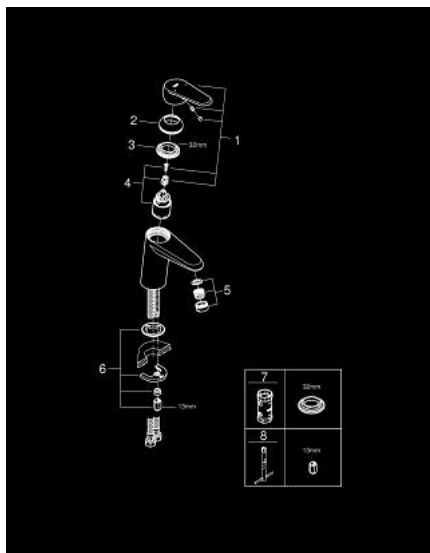

## 32 469 20E EURODISC COSMOPOLITAN MITIGEUR MONOCOMMANDE 1/2" LAVABO TAILLE S

### DESCRIPTION DU PRODUIT

- GROHE SilkMove cartouche en céramique 35 mm
- limiteur de débit ajustable
- limiteur de température
- GROHE LongLife finition durable
- GROHE EcoJoy économie d'eau
- maximum flow rate (at 3 bar): 5 l/min
- mousseur SpeedClean, procédé anti-calcaire
- GROHE FastFixation
- corps lisse
- flexibles de raccordement souples

### PIÈCES DE RECHANGE

- 1: Levier (Numéro de commande 46738000)
  - 2: Capuchon (Numéro de commande 46492000)
  - 3: bague filetée (Numéro de commande 46460000)
  - 4: Cartouche (Numéro de commande 46374000)
  - 5: Brise-jet laminaire (Numéro de commande 13955000)
  - 6: Fixation M26x1,5 (Numéro de commande 46645000)
  - 7: Clef (Numéro de commande 19332000)\*
  - 8: Clef platte SW 46 mm à 6 pans (Numéro de commande 19017000)\*
- \* Accessoires en option