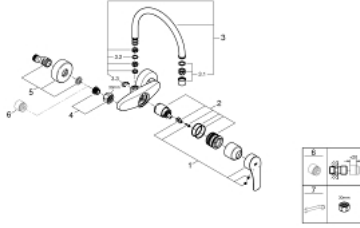

EUROSMART 32 482 003 خلاط مطبخ بمقبض فردي بقياس 1/2 بوصة

وصف المنتج:

• مثبت على الجدار

• طلاء كروم GROHE LongLife

• قلب سيراميك GROHE SilkMove 35 مم

• محدد معدل تدفق قابل للتعديل

• swivel tubular spout, swivel area 360°

• بروز 244 مم

• C-unions

• maximum flow rate (at 3 bar): 13.5 l/min

• professional edition

## EUROSMART 32 482 003 خلاط مطبخ بمقبض فردي بقياس 1/2 بوصة

قطع الغيار:

1: مقبض (48542000 رقم الطلب:-)

2: خرطوشة (46374000 رقم الطلب:-)

3: الصنوبر شكل (13371000 رقم الطلب:-) C

3.1: فلتر مياه (06574000 رقم الطلب:-)

3.2: وردة عزل (0128500M رقم الطلب:-)

3.3: حلقة الأمان (0485300M رقم الطلب:-)

4: وصلة مسمار 1/2 بوصة (45044000 رقم الطلب:-)

4.1: عازل بقطر 15 x قطر (0311900M رقم الطلب:-) 2

5: الوحدة (12662000 رقم الطلب:-) S