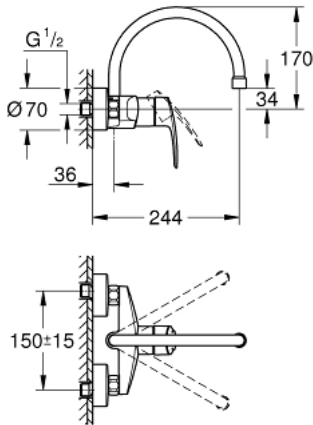

EUROSMART 32 482 003 خلاط مطبخ بمقبض فردي بقياس 1/2 بوصة

وصف المنتج:

• مثبت على الجدار

• طلاء كروم GROHE LongLife

• قلب سيراميك GROHE SilkMove 35 مم

• محدد معدل تدفق قابل للتعديل

• swivel tubular spout, swivel area 360°

• بروز 244 مم

• C-unions

• maximum flow rate (at 3 bar): 13.5 l/min

• professional edition

## EUROSMART 32 482 003 خلاط مطبخ بمقبض فردي بقياس 1/2 بوصة

قطع الغيار:

1: مقبض (48542000 رقم الطلب:-)

2: خرطوشة (46374000 رقم الطلب:-)

3: الصنوبر شكل (13371000 رقم الطلب:-) C

3.1: فلتر مياه (06574000 رقم الطلب:-)

6: تطويلة 3/4 بوصة، 20 ملم\* (0713000M رقم الطلب:-)

7: توسعه خاصة\* (19377000 رقم الطلب:-)

\* إكسسوارات اختيارية\*