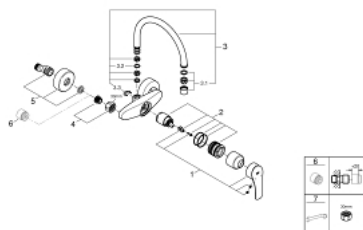

## 32 482 003 EUROSMART MITIGEUR MONOCOMMANDE 1/2" ÉVIER

### DESCRIPTION DU PRODUIT

- montage mural
- GROHE LongLife finition durable
- GROHE SilkMove cartouche en céramique 35 mm
- limiteur de débit ajustable
- bec moulé pivotant, zone de rotation 360°
- saillie 244 mm
- Raccord en C
- maximum flow rate (at 3 bar): 13.5 l/min
- gamme GROHE Professional

### PIÈCES DE RECHANGE

- 1: Levier (Numéro de commande 48542000)
- 2: Cartouche (Numéro de commande 46374000)
- 3: Bec C (Numéro de commande 13371000)
- 3.1: Mousseur (Numéro de commande 06574000)
- 3.2: Joint torique 13,5 x 2,75 (Numéro de commande 0128500M)
- 3.3: Clip de s-reté (Numéro de commande 0485300M)
- 4: Ecrou chromé avec partie filetée (Numéro de commande 45044000)
- 4.1: Joint torique 15 x 2 (Numéro de commande 0311900M)
- 5: Raccord S mural (Numéro de commande 12662000)
- 6: Rallonge 3/4" 20 mm (Numéro de commande 0713000M)\*
- 7: clé spéciale (Numéro de commande 19377000)\*