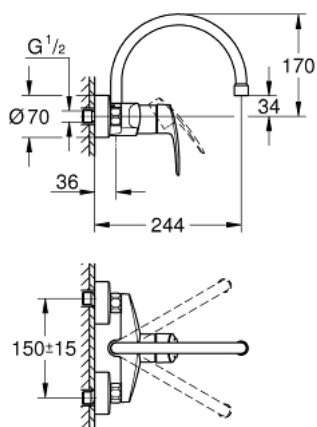

## 32 482 003 EUROSMART MITIGEUR MONOCOMMANDE 1/2" ÉVIER

### DESCRIPTION DU PRODUIT

- montage mural
- GROHE LongLife finition durable
- GROHE SilkMove cartouche en céramique 35 mm
- limiteur de débit ajustable
- bec moulé pivotant, zone de rotation 360°
- saillie 244 mm
- Raccord en C
- maximum flow rate (at 3 bar): 13.5 l/min
- gamme GROHE Professional

### PIÈCES DE RECHANGE

- 1: Levier (Numéro de commande 48542000)
- 2: Cartouche (Numéro de commande 46374000)
- 3: Bec C (Numéro de commande 13371000)
- 3.1: Mousseur (Numéro de commande 06574000)
- 3.2: Joint torique 13,5 x 2,75 (Numéro de commande 0128500M)
- 3.3: Clip de s-reté (Numéro de commande 0485300M)
- 4: Ecrou chromé avec partie filetée (Numéro de commande 45044000)
- 4.1: Joint torique 15 x 2 (Numéro de commande 0311900M)
- 5: Raccord S mural (Numéro de commande 12662000)
- 6: Rallonge 3/4" 20 mm (Numéro de commande 0713000M)\*
- 7: clé spéciale (Numéro de commande 19377000)\*