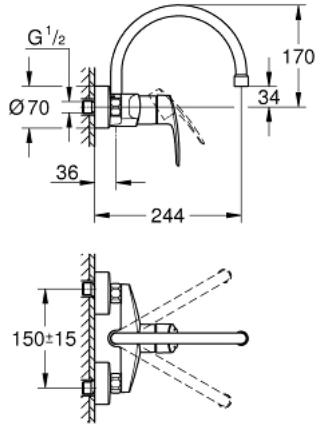

EUROSMART 32 482 30D خلاط مطبخ بمقبض فردي بقياس 1/2 بوصة

وصف المنتج

• مثبت على الجدار

• طلاء كروم GROHE LongLife

• قلب سيراميك GROHE SilkMove 35 مم

• مرعي المياه

• محدد معدل تدفق قابل للتعديل

• swivel tubular spout, swivel area 360°

• بروز 244 مم

• محدد درجة حرارة مدمج

• C-unions

• maximum flow rate (at 3 bar): 5 l/min

• professional edition

EUROSMART 32 482 30D خلاط مطبخ بمقبض فردي بقياس 1/2 بوصة

قطع الغيار:

1: مقبض (48542000 رقم الطلب:-)

2: خرطوشة (46374000 رقم الطلب:-)

3: الصنوبر شكل (13395000 رقم الطلب:-) C

3.1: فلتر مياه (13935000 رقم الطلب:-)

3.2: وردة عزل (0128500M رقم الطلب:-)

3.3: حلقة الأمان (0485300M رقم الطلب:-)

4: وصلة مسمار 1/2 بوصة (45044000 رقم الطلب:-)

4.1: عازل بقطر 15 x قطر (0311900M رقم الطلب:-) 2

5: الوحدة (12662000 رقم الطلب:-) S

6: تطويلة 3/4 بوصة، 20 ملم* (0713000M رقم الطلب:-)

7: توسعه خاصة* (19377000 رقم الطلب:-)

* إكسسوارات اختيارية*