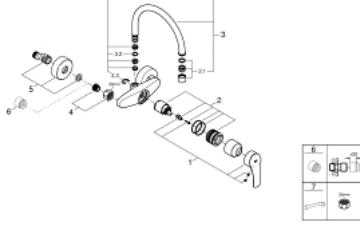

EUROSMART 32 482 30D خلاط مطبخ بمقبض فردي بقياس 1/2 بوصة

وصف المنتج

• مثبت على الجدار

• طلاء كروم GROHE LongLife

• قلب سيراميك GROHE SilkMove 35 مم

• مرعي المياه

• محدد معدل تدفق قابل للتعديل

• swivel tubular spout, swivel area 360°

• بروز 244 مم

• محدد درجة حرارة مدمج

• C-unions

• maximum flow rate (at 3 bar): 5 l/min

• professional edition

EUROSMART 32 482 30D خلاط مطبخ بمقبض فردي بقياس 1/2 بوصة

قطع الغيار:

1: مقبض (48542000 رقم الطلب:-)

2: خرطوشة (46374000 رقم الطلب:-)

3: الصنوبر شكل (13395000 رقم الطلب:-) C

3.1: فلتر مياه (13935000 رقم الطلب:-)

3.2: وردة عزل (0128500M رقم الطلب:-)

3.3: حلقة الأمان (0485300M رقم الطلب:-)

4: وصلة مسمار 1/2 بوصة (45044000 رقم الطلب:-)

4.1: عازل بقطر 15 x قطر (0311900M رقم الطلب:-) 2

5: الوحدة (12662000 رقم الطلب:-) S

6: تطويلة 3/4 بوصة، 20 ملم* (0713000M رقم الطلب:-)

7: توسعه خاصة* (19377000 رقم الطلب:-)

* إكسسوارات اختيارية*