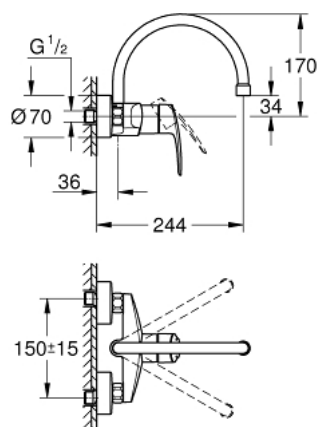

32 482 30D EUROSMART MITIGEUR MONOCOMMANDE 1/2" ÉVIER

DESCRIPTION DU PRODUIT

- montage mural
- GROHE LongLife finition durable
- GROHE SilkMove cartouche en céramique 35 mm
- mousseur
- limiteur de débit ajustable
- bec moulé pivotant, zone de rotation 360°
- saillie 244 mm
- limiteur de température intégré
- Raccord en C
- maximum flow rate (at 3 bar): 5 l/min
- gamme GROHE Professional

32 482 30D EUROSART MITIGEUR MONOCOMMANDE 1/2" ÉVIER

PIÈCES DE RECHANGE

- 1: Levier (Numéro de commande 48542000)
- 2: Cartouche (Numéro de commande 46374000)
- 3: Bec C (Numéro de commande 13395000)
- 3.1: Mousseur (Numéro de commande 13935000)
- 3.2: Joint torique 13,5 x 2,75 (Numéro de commande 0128500M)
- 3.3: Clip de s-reté (Numéro de commande 0485300M)
- 4: Ecrou chromé avec partie filetée (Numéro de commande 45044000)
- 4.1: Joint torique 15 x 2 (Numéro de commande 0311900M)
- 5: Raccord S mural (Numéro de commande 12662000)
- 6: Rallonge 3/4" 20 mm (Numéro de commande 0713000M)*
- 7: clé spéciale (Numéro de commande 19377000)*