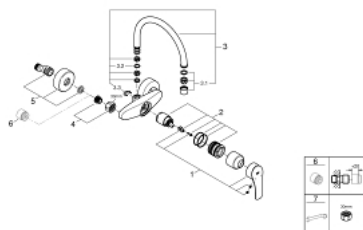

32 482 30D EUROSMART MITIGEUR MONOCOMMANDE 1/2" ÉVIER

DESCRIPTION DU PRODUIT

- montage mural
- GROHE LongLife finition durable
- GROHE SilkMove cartouche en céramique 35 mm
- mousseur
- limiteur de débit ajustable
- bec moulé pivotant, zone de rotation 360°
- saillie 244 mm
- limiteur de température intégré
- Raccord en C
- maximum flow rate (at 3 bar): 5 l/min
- gamme GROHE Professional

32 482 30D EUROSART MITIGEUR MONOCOMMANDE 1/2" ÉVIER

PIÈCES DE RECHANGE

- 1: Levier (Numéro de commande 48542000)
- 2: Cartouche (Numéro de commande 46374000)
- 3: Bec C (Numéro de commande 13395000)
- 3.1: Mousseur (Numéro de commande 13935000)
- 3.2: Joint torique 13,5 x 2,75 (Numéro de commande 0128500M)
- 3.3: Clip de s-reté (Numéro de commande 0485300M)
- 4: Ecrou chromé avec partie filetée (Numéro de commande 45044000)
- 4.1: Joint torique 15 x 2 (Numéro de commande 0311900M)
- 5: Raccord S mural (Numéro de commande 12662000)
- 6: Rallonge 3/4" 20 mm (Numéro de commande 0713000M)*
- 7: clé spéciale (Numéro de commande 19377000)*