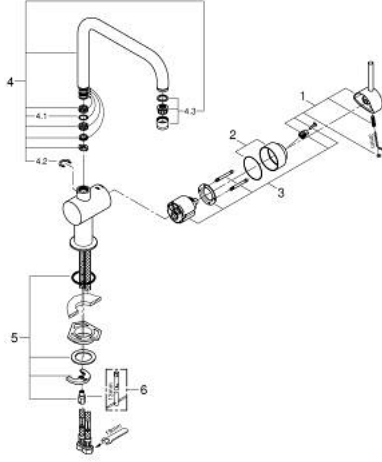

• صنوبر أنبوبي قابل للدوران

• خرطوم توصيل مرنة

• نظام تركيب سريع

• محدد درجة الحرارة الاختياري بالرقم المرجعي 46 308

• maximum flow rate (at 3 bar): 11.5 l/min

MINTA 32 488 ALO خلاط مطبخ بمقبض فردي بقياس 1/2 بوصة

قطع الغيار:

1: مقبض (46015ALO رقم الطلب:-)

2: غطاء (46025ALO رقم الطلب:-)

3: خرطوشة (46048000 رقم الطلب:-)

4: خلاط (13096ALO رقم الطلب:-)

4.1: وردة عزل (0128500M رقم الطلب:-)

4.2: حلقة الأمان (0485300M رقم الطلب:-)

4.3: فلتر مياه (13928ALO رقم الطلب:-)

5: طقم تركيب ساق (46249000 رقم الطلب:-)

6: مفتاح تحميل* (19017000 رقم الطلب:-)

* إكسسوارات* اختيارية*