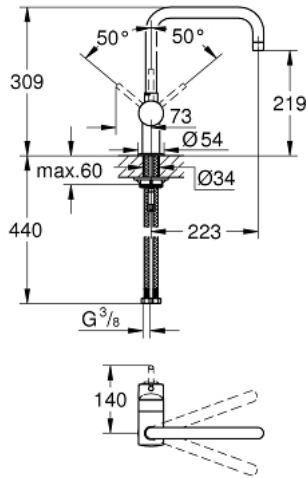

MINTA 32 488 ALO خلاط مطبخ بمقبض فردي بقياس 1/2 بوصة

وصف المنتج

• الصنوبر U

• طلاء GROHE LongLife

• قلب سيراميك GROHE SilkMove 46 مم

• محدد معدل تدفق قابل للتعديل

• المنطقة الدوارة القابلة للتحديد °360 / °150 / °0

• صنوبر أنبوبي قابل للدوران

• خرطوم توصيل مرنة

• نظام تركيب سريع

• محدد درجة الحرارة الاختياري بالرقم المرجعي 46 308

• maximum flow rate (at 3 bar): 11.5 l/min

MINTA 32 488 ALO خلاط مطبخ بمقبض فردي بقياس 1/2 بوصة

قطع الغيار:

1: مقبض (46015ALO رقم الطلب:-)

2: غطاء (46025ALO رقم الطلب:-)

3: خرطوشة (46048000 رقم الطلب:-)

4: خلاط (13096ALO رقم الطلب:-)

4.1: وردة عزل (0128500M رقم الطلب:-)

4.2: حلقة الأمان (0485300M رقم الطلب:-)