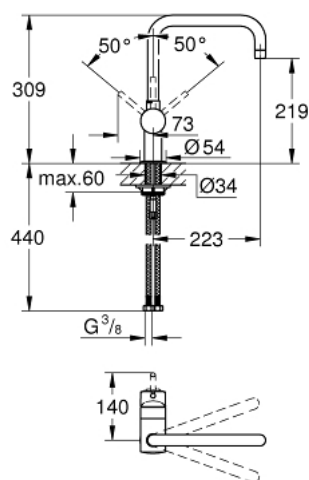

## 32 488 AL0 MINTA MITIGEUR MONOCOMMANDE 1/2" ÉVIER

### DESCRIPTION DU PRODUIT

- bec U
- finition GROHE LongLife
- GROHE SilkMove cartouche en céramique 46 mm
- limiteur de débit ajustable
- zone de rotation au choix : 0° / 150° / 360°
- bec moulé pivotant
- flexibles de raccordement souples
- système de montage rapide
- limiteur de température optionnel
- débit maximum à 3 bars : 11,5 l/min

### PIÈCES DE RECHANGE

- 1: Levier (Numéro de commande 46015AL0)
  - 2: Capuchon (Numéro de commande 46025AL0)
  - 3: Cartouche (Numéro de commande 46048000)
  - 4: Bec (Numéro de commande 13096AL0)
  - 4.1: Joint torique 13,5 x 2,75 (Numéro de commande 0128500M)
  - 4.2: Clip de s-reté (Numéro de commande 0485300M)
  - 4.3: Mousseur (Numéro de commande 13928AL0)
  - 5: Fixation M26x1,5 (Numéro de commande 46249000)
  - 6: Clef platte SW 46 mm à 6 pans (Numéro de commande 19017000)\*
- \* Accessoires en option