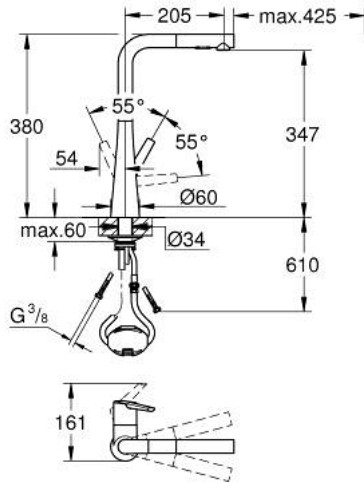

ZEDRA 32 553 002 خلاط مطبخ بمقبض فردي بقياس 1/2 بوصة

وصف المنتج

• طلاء كروم GROHE LongLife

• قلب سيراميك GROHE SilkMove 35 مم

• Pull-Out spout for greater flexibility

• لرأس الرذاذ للعودة إلى وضع البدء

• الإرساء المغناطيسي GROHE يضمن السحب السهل والإرساء السلس

• Dual Spray - switch between laminar spray and SpeedClean shower jet

• using diverter

• عودة تلقائية إلى الرذاذ القمري

• محدد معدل تدفق قابل للتعديل

• swivel tubular spout, swivel area 360°

• محمي من التدفق العكسي

• خراطيم توصيل مرنة

• مسارات الماء الداخلية المعزولة - من دون رصاص ونيكل

• maximum flow rate (at 3 bar): 10 l/min

ZEDRA 32 553 002 خلاط مطبخ بمقبض فردي بقياس 1/2 بوصة

قطع الغيار:

1: مقبض (رقم الطلب: 48476000)

2: حلقة مسمار (رقم الطلب: 48517000)

3: خرطوشة (رقم الطلب: 46374000)

4: سبراي قابل للسحب (رقم الطلب: 48474000)

4.1: محافظ على استقامة التدفق (رقم الطلب: 48275000)

4.2: صمام مانع للإرجاع (رقم الطلب: 08565000)