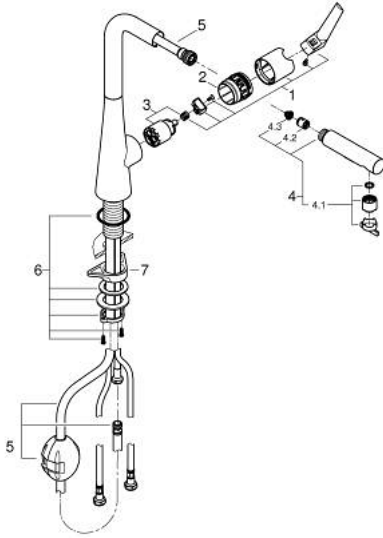

• Dual Spray - switch between laminar spray and SpeedClean shower jet

• using diverter

• عودة تلقائية إلى الرذاذ القمري

• محدد معدل تدفق قابل للتعديل

• swivel tubular spout, swivel area 360°

• محمي من التدفق العكسي

• خراطيم توصيل مرنة

• مسارات الماء الداخلية المعزولة - من دون رصاص ونيكل

• maximum flow rate (at 3 bar): 10 l/min

ZEDRA 32 553 002 خلاط مطبخ بمقبض فردي بقياس 1/2 بوصة

قطع الغيار:

1: مقبض (رقم الطلب: 48476000)

2: حلقة مسمار (رقم الطلب: 48517000)

3: خرطوشة (رقم الطلب: 46374000)

4: سبراي قابل للسحب (رقم الطلب: 48474000)

4.1: محافظ على استقامة التدفق (رقم الطلب: 48275000)

4.2: صمام مانع للإرجاع (رقم الطلب: 08565000)