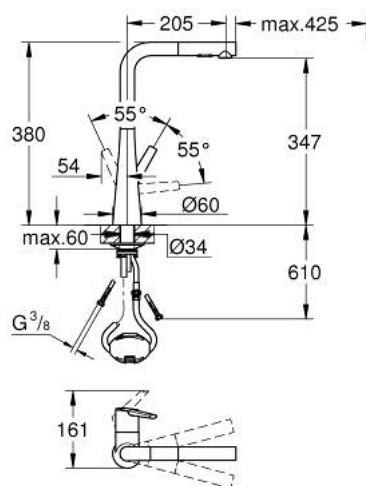

32 553 002 ZEDRA MITIGEUR MONOCOMMANDE 1/2" ÉVIER

DESCRIPTION DU PRODUIT

- GROHE LongLife finition durable
- GROHE SilkMove cartouche en céramique 35 mm
- Pull-Out spout for greater flexibility
- MagneticDocking Remise en place en douceur du bec
- 2 jets
- inversion automatique à jet laminaire
- limiteur de débit ajustable
- bec moulé pivotant, zone de rotation 360°
- protégé contre le retour d'eau
- flexibles de raccordement souples
- Set de fixation métal
- conduit d'eau sans plomb ni nickel
- débit maximum à 3 bars : 10 l/min

32 553 002 ZEDRA MITIGEUR MONOCOMMANDE 1/2" ÉVIER

PIÈCES DE RECHANGE

- 1: Levier (Numéro de commande 48476000)
- 2: Anneau à visser (Numéro de commande 48517000)
- 3: Cartouche (Numéro de commande 46374000)
- 4: douchette (Numéro de commande 48474000)
- 4.1: Brise-jet (Numéro de commande 48275000)
- 4.2: Clapet anti-retour (Numéro de commande 08565000)
- 4.3: Filtre (Numéro de commande 0676800M)
- 5: Flexible de douche (Numéro de commande 48472000)
- 6: Fixation M30x1,5 (Numéro de commande 48384000)
- 7: Plaque de renfort (Numéro de commande 05334000)