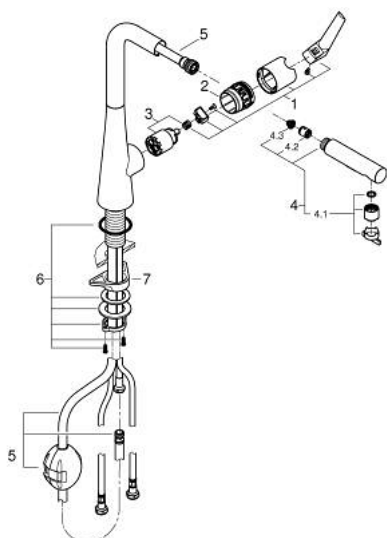

32 553 002 ZEDRA MITIGEUR MONOCOMMANDE 1/2" ÉVIER

DESCRIPTION DU PRODUIT

- GROHE LongLife finition durable
- GROHE SilkMove cartouche en céramique 35 mm
- Pull-Out spout for greater flexibility
- MagneticDocking Remise en place en douceur du bec
- 2 jets
- inversion automatique à jet laminaire
- limiteur de débit ajustable
- bec moulé pivotant, zone de rotation 360°
- protégé contre le retour d'eau
- flexibles de raccordement souples
- Set de fixation métal
- conduit d'eau sans plomb ni nickel
- débit maximum à 3 bars : 10 l/min

32 553 002 ZEDRA MITIGEUR MONOCOMMANDE 1/2" ÉVIER

PIÈCES DE RECHANGE

- 1: Levier (Numéro de commande 48476000)
- 2: Anneau à visser (Numéro de commande 48517000)
- 3: Cartouche (Numéro de commande 46374000)
- 4: douchette (Numéro de commande 48474000)
- 4.1: Brise-jet (Numéro de commande 48275000)
- 4.2: Clapet anti-retour (Numéro de commande 08565000)
- 4.3: Filtre (Numéro de commande 0676800M)
- 5: Flexible de douche (Numéro de commande 48472000)
- 6: Fixation M30x1,5 (Numéro de commande 48384000)
- 7: Plaque de renfort (Numéro de commande 05334000)