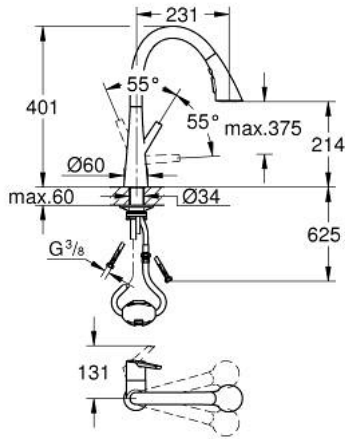

ZEDRA 32 553 20D خلاط مطبخ بمقبض فردي بقياس 1/2 بوصة

وصف المنتج

• طلاء كروم GROHE LongLife

• قلب سيراميك GROHE SilkMove 35 مم

• Pull-Out spout for greater flexibility

• لرأس الرذاذ للعودة إلى وضع البدء

• الإرساء المغناطيسي GROHE يضمن السحب السهل والإرساء السلس

• Dual Spray - switch between laminar spray and SpeedClean shower jet

• using diverter

• عودة تلقائية إلى الرذاذ القمري

• محدد معدل تدفق قابل للتعديل

• swivel tubular spout, swivel area 360°

• خراطيم توصيل مرنة

•

• مسارات الماء الداخلية المعزولة - من دون رصاص ونيكل

• maximum flow rate (at 3 bar): 5 l/min

• محمي من التدفق العكسي

ZEDRA 32 553 20D خلاط مطبخ بمقبض فردي بقياس 1/2 بوصة

قطع الغيار:

- 1: مقبض (رقم الطلب: 48476000)
- 2: حلقة مسمار (رقم الطلب: 48517000)
- 3: خرطوشة (رقم الطلب: 46374000)
- 4: سبراي قابل للسحب (رقم الطلب: 48474000)
- 4.1: محافظ على استقامة التدفق (رقم الطلب: 48275000)
- 4.2: صمام مانع للإرجاع (رقم الطلب: 08565000)
- 4.3: مصفاة غبار (رقم الطلب: 0676800M)
- 5: خرطوم دش (رقم الطلب: 48472000)
- 6: تجميع مثبت ساق (رقم الطلب: 48384000)
- 7: لوحة الدعم (رقم الطلب: 05334000)