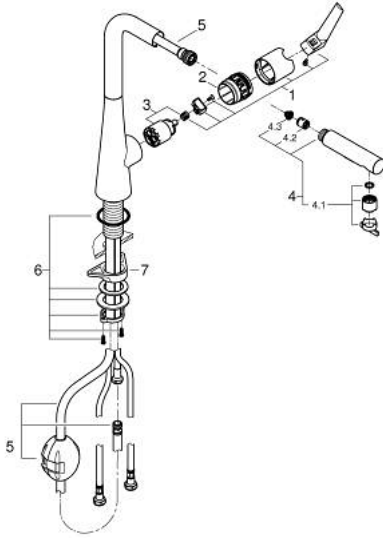

ZEDRA 32 553 20D خلاط مطبخ بمقبض فردي بقياس 1/2 بوصة

وصف المنتج

• طلاء كروم GROHE LongLife

• قلب سيراميك GROHE SilkMove 35 مم

• Pull-Out spout for greater flexibility

• لرأس الرذاذ للعودة إلى وضع البدء

• الإرساء المغناطيسي GROHE يضمن السحب السهل والإرساء السلس

• Dual Spray - switch between laminar spray and SpeedClean shower jet

• using diverter

• عودة تلقائية إلى الرذاذ القمري

• محدد معدل تدفق قابل للتعديل

• swivel tubular spout, swivel area 360°

• خراطيم توصيل مرنة

•

• مسارات الماء الداخلية المعزولة - من دون رصاص ونيكل

• maximum flow rate (at 3 bar): 5 l/min

• محمي من التدفق العكسي

ZEDRA 32 553 20D خلاط مطبخ بمقبض فردي بقياس 1/2 بوصة

قطع الغيار:

- 1: مقبض (رقم الطلب: 48476000)
- 2: حلقة مسمار (رقم الطلب: 48517000)
- 3: خرطوشة (رقم الطلب: 46374000)
- 4: سبراي قابل للسحب (رقم الطلب: 48474000)
- 4.1: محافظ على استقامة التدفق (رقم الطلب: 48275000)
- 4.2: صمام مانع للإرجاع (رقم الطلب: 08565000)
- 4.3: مصفاة غبار (رقم الطلب: 0676800M)
- 5: خرطوم دش (رقم الطلب: 48472000)
- 6: تجميع مثبت ساق (رقم الطلب: 48384000)
- 7: لوحة الدعم (رقم الطلب: 05334000)