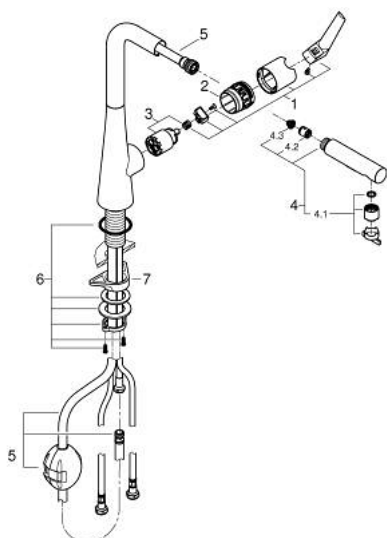

32 553 20D ZEDRA MITIGEUR MONOCOMMANDE 1/2" ÉVIER

DESCRIPTION DU PRODUIT

- GROHE LongLife finition durable
- GROHE SilkMove cartouche en céramique 35 mm
- Pull-Out spout for greater flexibility
- MagneticDocking Remise en place en douceur du bec
- 2 jets
- inversion automatique à jet laminaire
- limiteur de débit ajustable
- bec moulé pivotant, zone de rotation 360°
- flexibles de raccordement souples
- Set de fixation métal
- conduit d'eau sans plomb ni nickel
- maximum flow rate (at 3 bar): 5 l/min
- protégé contre le retour d'eau

32 553 20D ZEDRA MITIGEUR MONOCOMMANDE 1/2" ÉVIER

PIÈCES DE RECHANGE

- 1: Levier (Numéro de commande 48476000)
- 2: Anneau à visser (Numéro de commande 48517000)
- 3: Cartouche (Numéro de commande 46374000)
- 4: douchette (Numéro de commande 48474000)
- 4.1: Brise-jet (Numéro de commande 48275000)
- 4.2: Clapet anti-retour (Numéro de commande 08565000)
- 4.3: Filtre (Numéro de commande 0676800M)
- 5: Flexible de douche (Numéro de commande 48472000)
- 6: Fixation M30x1,5 (Numéro de commande 48384000)
- 7: Plaque de renfort (Numéro de commande 05334000)