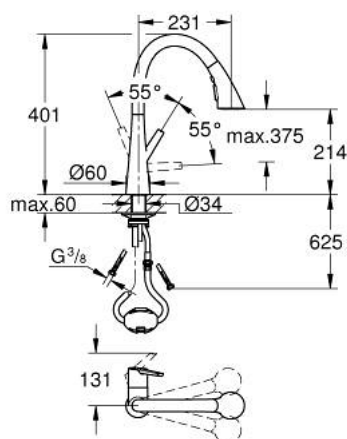

32 553 20D ZEDRA MITIGEUR MONOCOMMANDE 1/2" ÉVIER

DESCRIPTION DU PRODUIT

- GROHE LongLife finition durable
- GROHE SilkMove cartouche en céramique 35 mm
- Pull-Out spout for greater flexibility
- MagneticDocking Remise en place en douceur du bec
- 2 jets
- inversion automatique à jet laminaire
- limiteur de débit ajustable
- bec moulé pivotant, zone de rotation 360°
- flexibles de raccordement souples
- Set de fixation métal
- conduit d'eau sans plomb ni nickel
- maximum flow rate (at 3 bar): 5 l/min
- protégé contre le retour d'eau

32 553 20D ZEDRA MITIGEUR MONOCOMMANDE 1/2" ÉVIER

PIÈCES DE RECHANGE

- 1: Levier (Numéro de commande 48476000)
- 2: Anneau à visser (Numéro de commande 48517000)
- 3: Cartouche (Numéro de commande 46374000)
- 4: douchette (Numéro de commande 48474000)
- 4.1: Brise-jet (Numéro de commande 48275000)
- 4.2: Clapet anti-retour (Numéro de commande 08565000)
- 4.3: Filtre (Numéro de commande 0676800M)
- 5: Flexible de douche (Numéro de commande 48472000)
- 6: Fixation M30x1,5 (Numéro de commande 48384000)
- 7: Plaque de renfort (Numéro de commande 05334000)