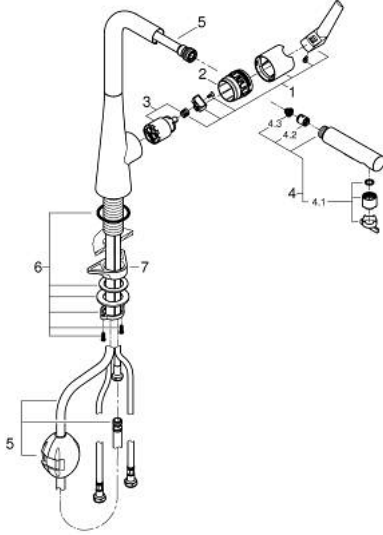

ZEDRA 32 553 DC2 خلاط مطبخ بمقبض فردي بقياس 1/2 بوصة

وصف المنتج

• طلاء GROHE LongLife

• قلب سيراميك GROHE SilkMove 35 مم

• Pull-Out spout for greater flexibility

• لرأس الرذاذ للعودة إلى وضع البدء

• الإرساء المغناطيسي GROHE يضمن السحب السهل والإرساء السلس

• Dual Spray - switch between laminar spray and SpeedClean shower jet

• using diverter

• عودة تلقائية إلى الرذاذ القمري

• محدد معدل تدفق قابل للتعديل

• swivel tubular spout, swivel area 360°

• محمي من التدفق العكسي

• خراطيم توصيل مرنة

• مسارات الماء الداخلية المعزولة - من دون رصاص ونيكل

• maximum flow rate (at 3 bar): 10 l/min

ZEDRA 32 553 DC2 خلاط مطبخ بمقبض فردي بقياس 1/2 بوصة

قطع الغيار:

- 1: مقبض (48476DC0 رقم الطلب:-)
- 2: حلقة مسمار (48517000 رقم الطلب:-)
- 3: خرطوشة (46374000 رقم الطلب:-)
- 4: سبراي قابل للسحب (48474DC0 رقم الطلب:-)
- 4.1: محافظ على استقامة التدفق (48275000 رقم الطلب:-)
- 4.2: صمام مانع للإرجاع (08565000 رقم الطلب:-)
- 4.3: مصفاة غبار (0676800M رقم الطلب:-)
- 5: خرطوم دش (48472000 رقم الطلب:-)
- 6: تجميع مثبت ساق (48384000 رقم الطلب:-)
- 7: لوحة الدعم (05334000 رقم الطلب:-)