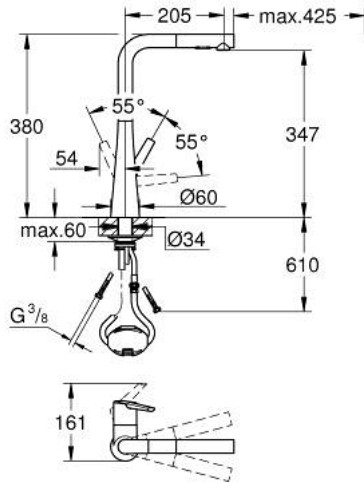

ZEDRA 32 553 DC2 خلاط مطبخ بمقبض فردي بقياس 1/2 بوصة

وصف المنتج

• طلاء GROHE LongLife

• قلب سيراميك GROHE SilkMove 35 مم

• Pull-Out spout for greater flexibility

• لرأس الرذاذ للعودة إلى وضع البدء

• الإرساء المغناطيسي GROHE يضمن السحب السهل والإرساء السلس

• Dual Spray - switch between laminar spray and SpeedClean shower jet

• using diverter

• عودة تلقائية إلى الرذاذ القمري

• محدد معدل تدفق قابل للتعديل

• swivel tubular spout, swivel area 360°

• محمي من التدفق العكسي

• خراطيم توصيل مرنة

• مسارات الماء الداخلية المعزولة - من دون رصاص ونيكل

• maximum flow rate (at 3 bar): 10 l/min

ZEDRA 32 553 DC2 خلاط مطبخ بمقبض فردي بقياس 1/2 بوصة

قطع الغيار:

- 1: مقبض (48476DC0 رقم الطلب:-)
- 2: حلقة مسمار (48517000 رقم الطلب:-)
- 3: خرطوشة (46374000 رقم الطلب:-)
- 4: سبراي قابل للسحب (48474DC0 رقم الطلب:-)
- 4.1: محافظ على استقامة التدفق (48275000 رقم الطلب:-)
- 4.2: صمام مانع للإرجاع (08565000 رقم الطلب:-)
- 4.3: مصفاة غبار (0676800M رقم الطلب:-)
- 5: خرطوم دش (48472000 رقم الطلب:-)
- 6: تجميع مثبت ساق (48384000 رقم الطلب:-)
- 7: لوحة الدعم (05334000 رقم الطلب:-)