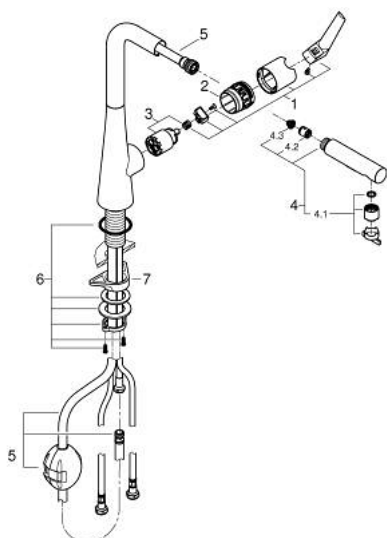

32 553 DC2 ZEDRA MITIGEUR MONOCOMMANDE 1/2" ÉVIER

DESCRIPTION DU PRODUIT

- finition GROHE LongLife
- GROHE SilkMove cartouche en céramique 35 mm
- Pull-Out spout for greater flexibility
- MagneticDocking Remise en place en douceur du bec
- 2 jets
- inversion automatique à jet laminaire
- limiteur de débit ajustable
- bec moulé pivotant, zone de rotation 360°
- protégé contre le retour d'eau
- flexibles de raccordement souples
- Set de fixation métal
- conduit d'eau sans plomb ni nickel
- débit maximum à 3 bars : 10 l/min

32 553 DC2 ZEDRA MITIGEUR MONOCOMMANDE 1/2" ÉVIER

PIÈCES DE RECHANGE

- 1: Levier (Numéro de commande 48476DC0)
- 2: Anneau à visser (Numéro de commande 48517000)
- 3: Cartouche (Numéro de commande 46374000)
- 4: douchette (Numéro de commande 48474DC0)
- 4.1: Brise-jet (Numéro de commande 48275000)
- 4.2: Clapet anti-retour (Numéro de commande 08565000)
- 4.3: Filtre (Numéro de commande 0676800M)
- 5: Flexible de douche (Numéro de commande 48472000)
- 6: Fixation M30x1,5 (Numéro de commande 48384000)
- 7: Plaque de renfort (Numéro de commande 05334000)