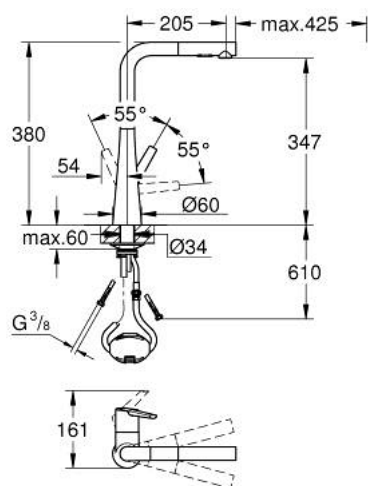

32 553 DC2 ZEDRA MITIGEUR MONOCOMMANDE 1/2" ÉVIER

DESCRIPTION DU PRODUIT

- finition GROHE LongLife
- GROHE SilkMove cartouche en céramique 35 mm
- Pull-Out spout for greater flexibility
- MagneticDocking Remise en place en douceur du bec
- 2 jets
- inversion automatique à jet laminaire
- limiteur de débit ajustable
- bec moulé pivotant, zone de rotation 360°
- protégé contre le retour d'eau
- flexibles de raccordement souples
- Set de fixation métal
- conduit d'eau sans plomb ni nickel
- débit maximum à 3 bars : 10 l/min

32 553 DC2 ZEDRA MITIGEUR MONOCOMMANDE 1/2" ÉVIER

PIÈCES DE RECHANGE

- 1: Levier (Numéro de commande 48476DC0)
- 2: Anneau à visser (Numéro de commande 48517000)
- 3: Cartouche (Numéro de commande 46374000)
- 4: douchette (Numéro de commande 48474DC0)
- 4.1: Brise-jet (Numéro de commande 48275000)
- 4.2: Clapet anti-retour (Numéro de commande 08565000)
- 4.3: Filtre (Numéro de commande 0676800M)
- 5: Flexible de douche (Numéro de commande 48472000)
- 6: Fixation M30x1,5 (Numéro de commande 48384000)
- 7: Plaque de renfort (Numéro de commande 05334000)