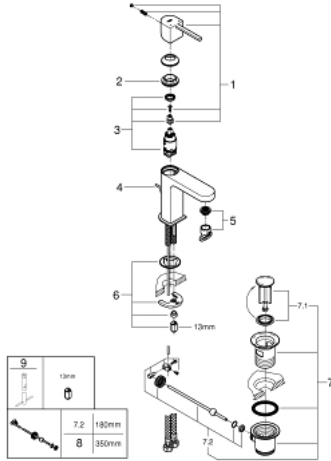

## GROHE PLUS 32 612 003 خلاط حوض بمقبض فردي بقياس 1/2 بوصة مقاس صغير

قطع الغيار:

- 1: مقبض (48452000 رقم الطلب.)
- 2: حلقة تركيب (07419000 رقم الطلب.)
- 3: خرطوشة (46580000 رقم الطلب.)
- 4: شداد (46739000 رقم الطلب.)
- 5: فلتر مياه (48449000 رقم الطلب.)
- 6: طقم تركيب ساق (46645000 رقم الطلب.)
- 7: مجموعة تصريف بقياس 1 1/4 بوصة (28910000 رقم الطلب.)
- 7.1: فيشه (07182000 رقم الطلب.)
- 7.2: عامود غير متمركز (07052000 رقم الطلب.)
- 8: عامود غير متمركز\* (07341000 رقم الطلب.)
- 9: مفتاح تحميل\* (19017000 رقم الطلب.)