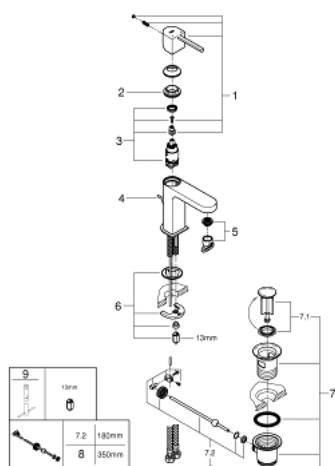

## 32 612 003 GROHE PLUS MITIGEUR MONOCOMMANDE 1/2" LAVABO TAILLE S

### DESCRIPTION DU PRODUIT

- GROHE SilkMove cartouche en céramique 28 mm
- avec limiteur de température
- GROHE LongLife finition durable
- GROHE EcoJoy économie d'eau
- maximum flow rate (at 3 bar): 5 l/min
- mousseur SpeedClean, procédé anti-calcaire
- GROHE AquaGuide mousseur ajustable
- GROHE FastFixation Plus installation ultra rapide
- tirette et garniture de vidage 1 1/4"
- flexibles de raccordement souples

32 612 003 **GROHE PLUS MITIGEUR MONOCOMMANDE 1/2" LAVABO**  
**TAILLE S**

**PIÈCES DE RECHANGE**

- 1: Levier (Numéro de commande 48452000)
  - 2: Bague de fixation (Numéro de commande 07419000)
  - 3: Cartouche (Numéro de commande 46580000)
  - 4: Coulisse filetée (Numéro de commande 46739000)
  - 5: Mousseur (Numéro de commande 48449000)
  - 6: Fixation M26x1,5 (Numéro de commande 46645000)
  - 7: Garniture de vidage 1 1/4" (Numéro de commande 28910000)
  - 7.1: Clapet de vidage (Numéro de commande 07182000)
  - 7.2: Tige et rotule de vidage (Numéro de commande 07052000)
  - 8: Tige et rotule de vidage (Numéro de commande 07341000)\*
  - 9: Clef platte SW 46 mm à 6 pans (Numéro de commande 19017000)\*
- \* Accessoires en option