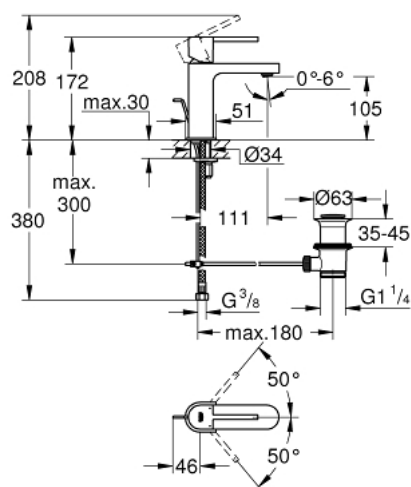

## 32 612 003 GROHE PLUS MITIGEUR MONOCOMMANDE 1/2" LAVABO TAILLE S

### DESCRIPTION DU PRODUIT

- GROHE SilkMove cartouche en céramique 28 mm
- avec limiteur de température
- GROHE LongLife finition durable
- GROHE EcoJoy économie d'eau
- maximum flow rate (at 3 bar): 5 l/min
- mousseur SpeedClean, procédé anti-calcaire
- GROHE AquaGuide mousseur ajustable
- GROHE FastFixation Plus installation ultra rapide
- tirette et garniture de vidage 1 1/4"
- flexibles de raccordement souples

32 612 003 **GROHE PLUS MITIGEUR MONOCOMMANDE 1/2" LAVABO**  
**TAILLE S**

**PIÈCES DE RECHANGE**

- 1: Levier (Numéro de commande 48452000)
  - 2: Bague de fixation (Numéro de commande 07419000)
  - 3: Cartouche (Numéro de commande 46580000)
  - 4: Coulisse filetée (Numéro de commande 46739000)
  - 5: Mousseur (Numéro de commande 48449000)
  - 6: Fixation M26x1,5 (Numéro de commande 46645000)
  - 7: Garniture de vidage 1 1/4" (Numéro de commande 28910000)
  - 7.1: Clapet de vidage (Numéro de commande 07182000)
  - 7.2: Tige et rotule de vidage (Numéro de commande 07052000)
  - 8: Tige et rotule de vidage (Numéro de commande 07341000)\*
  - 9: Clef platte SW 46 mm à 6 pans (Numéro de commande 19017000)\*
- \* Accessoires en option