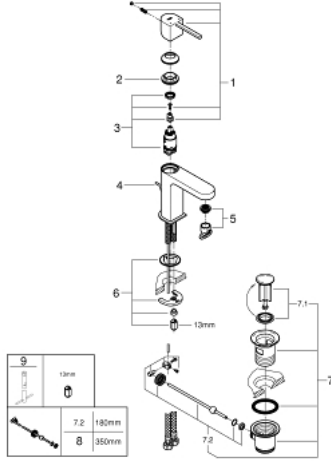

GROHE PLUS 32 612 AL3 خلاط حوض بمقبض فردي بقياس 1/2 بوصة مقاس صغير

وصف المنتج:

- قلب سيراميك GROHE SilkMove 28 مم
- مع محدد درجة حرارة
- طلاء GROHE LongLife
- تقنية GROHE EcoJoy لمياه أقل وتدفق ممتاز
- maximum flow rate (at 3 bar): 5 l/min
- مرغي المياه SpeedClean
- مرغي المياه القابل للتعديل GROHE AquaGuide
- نظام التركيب GROHE QuickFix Plus
- مجموعة تصريف المياه بقياس 1 1/4 بوصة
- خراطيم توصيل مرنة

GROHE PLUS 32 612 AL3 خلاط حوض بمقبض فردي بقياس 1/2 بوصة مقاس صغير

قطع الغيار:

- 1: مقبض (48452AL0 رقم الطلب:-)
- 2: حلقة تركيب (07419000 رقم الطلب:-)
- 3: خرطوشة (46580000 رقم الطلب:-)
- 4: شداد (46739AL0 رقم الطلب:-)
- 5: فلتر مياه (48449000 رقم الطلب:-)
- 6: طقم تركيب ساق (46645000 رقم الطلب:-)
- 7: مجموعة تصريف بقياس 1 1/4 بوصة (28910AL0 رقم الطلب:-)
- 7.1: فيشه (07182AL0 رقم الطلب:-)
- 7.2: عامود غير متمركز (07052000 رقم الطلب:-)
- 8: عامود غير متمركز* (07341000 رقم الطلب:-)
- 9: مفتاح تحميل* (19017000 رقم الطلب:-)