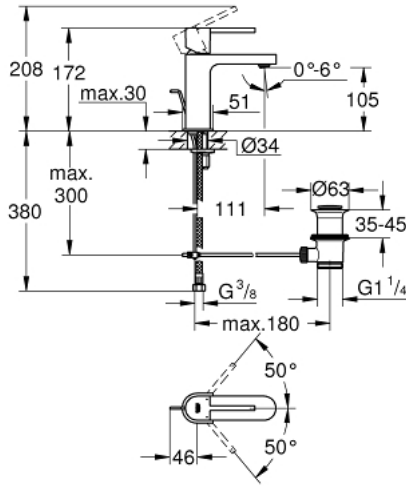

GROHE PLUS 32 612 AL3 خلاط حوض بمقبض فردي بقياس 1/2 بوصة مقاس صغير

وصف المنتج:

- قلب سيراميك GROHE SilkMove 28 مم
- مع محدد درجة حرارة
- طلاء GROHE LongLife
- تقنية GROHE EcoJoy لمياه أقل وتدفق ممتاز
- maximum flow rate (at 3 bar): 5 l/min
- مرغي المياه SpeedClean
- مرغي المياه القابل للتعديل GROHE AquaGuide
- نظام التركيب GROHE QuickFix Plus
- مجموعة تصريف المياه بقياس 1 1/4 بوصة
- خراطيم توصيل مرنة

GROHE PLUS 32 612 AL3 خلاط حوض بمقبض فردي بقياس 1/2 بوصة مقاس صغير

قطع الغيار:

- 1: مقبض (48452AL0 رقم الطلب:-)
- 2: حلقة تركيب (07419000 رقم الطلب:-)
- 3: خرطوشة (46580000 رقم الطلب:-)
- 4: شداد (46739AL0 رقم الطلب:-)
- 5: فلتر مياه (48449000 رقم الطلب:-)
- 6: طقم تركيب ساق (46645000 رقم الطلب:-)
- 7: مجموعة تصريف بقياس 1 1/4 بوصة (28910AL0 رقم الطلب:-)
- 7.1: فيشه (07182AL0 رقم الطلب:-)
- 7.2: عامود غير متمركز (07052000 رقم الطلب:-)
- 8: عامود غير متمركز* (07341000 رقم الطلب:-)
- 9: مفتاح تحميل* (19017000 رقم الطلب:-)