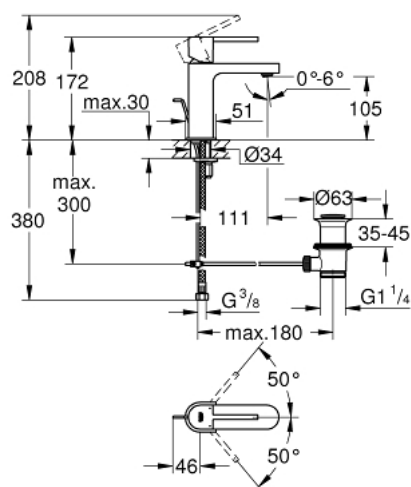

## 32 612 AL3 GROHE PLUS MITIGEUR MONOCOMMANDE 1/2" LAVABO TAILLE S

### DESCRIPTION DU PRODUIT

- GROHE SilkMove cartouche en céramique 28 mm
- avec limiteur de température
- finition GROHE LongLife
- GROHE EcoJoy économie d'eau
- maximum flow rate (at 3 bar): 5 l/min
- mousseur SpeedClean, procédé anti-calcaire
- GROHE AquaGuide mousseur ajustable
- GROHE FastFixation Plus installation ultra rapide
- tirette et garniture de vidage 1 1/4"
- flexibles de raccordement souples

32 612 AL3 GROHE PLUS MITIGEUR MONOCOMMANDE 1/2" LAVABO  
TAILLE S

**PIÈCES DE RECHANGE**

- 1: Levier (Numéro de commande 48452AL0)
- 2: Bague de fixation (Numéro de commande 07419000)
- 3: Cartouche (Numéro de commande 46580000)
- 4: Coulisse filetée (Numéro de commande 46739AL0)
- 5: Mousseur (Numéro de commande 48449000)
- 6: Fixation M26x1,5 (Numéro de commande 46645000)
- 7: Garniture de vidage 1 1/4" (Numéro de commande 28910AL0)
- 7.1: Clapet de vidage (Numéro de commande 07182AL0)
- 7.2: Tige et rotule de vidage (Numéro de commande 07052000)
- 8: Tige et rotule de vidage (Numéro de commande 07341000)\*
- 9: Clef platte SW 46 mm à 6 pans (Numéro de commande 19017000)\*