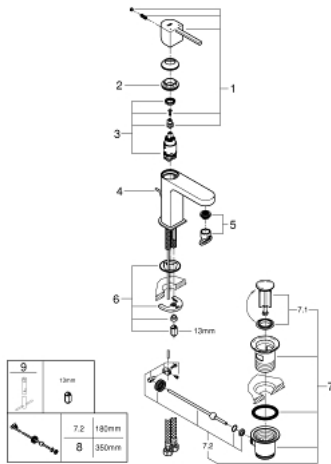

## 32 612 AL3 GROHE PLUS MITIGEUR MONOCOMMANDE 1/2" LAVABO TAILLE S

### DESCRIPTION DU PRODUIT

- GROHE SilkMove cartouche en céramique 28 mm
- avec limiteur de température
- finition GROHE LongLife
- GROHE EcoJoy économie d'eau
- maximum flow rate (at 3 bar): 5 l/min
- mousseur SpeedClean, procédé anti-calcaire
- GROHE AquaGuide mousseur ajustable
- GROHE FastFixation Plus installation ultra rapide
- tirette et garniture de vidage 1 1/4"
- flexibles de raccordement souples

32 612 AL3 GROHE PLUS MITIGEUR MONOCOMMANDE 1/2" LAVABO  
TAILLE S

**PIÈCES DE RECHANGE**

- 1: Levier (Numéro de commande 48452AL0)
- 2: Bague de fixation (Numéro de commande 07419000)
- 3: Cartouche (Numéro de commande 46580000)
- 4: Coulisse filetée (Numéro de commande 46739AL0)
- 5: Mousseur (Numéro de commande 48449000)
- 6: Fixation M26x1,5 (Numéro de commande 46645000)
- 7: Garniture de vidage 1 1/4" (Numéro de commande 28910AL0)
- 7.1: Clapet de vidage (Numéro de commande 07182AL0)
- 7.2: Tige et rotule de vidage (Numéro de commande 07052000)
- 8: Tige et rotule de vidage (Numéro de commande 07341000)\*
- 9: Clef platte SW 46 mm à 6 pans (Numéro de commande 19017000)\*