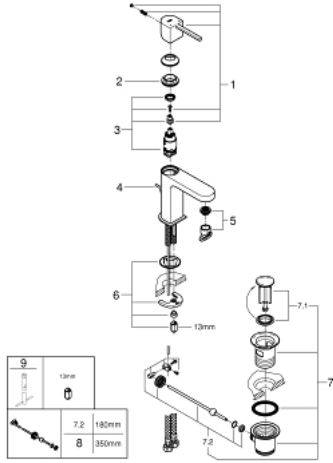

GROHE PLUS 32 612 DC3 مقاس صغير

وصف المنتج

- قلب سيراميك GROHE SilkMove 28 مم
- مع محدد درجة حرارة
- طلاء GROHE LongLife
- تقنية GROHE EcoJoy لمياه أقل وتدفق ممتاز
- maximum flow rate (at 3 bar): 5 l/min
- مرغي المياه SpeedClean
- مرغي المياه القابل للتعديل GROHE AquaGuide
- نظام التركيب GROHE QuickFix Plus
- مجموعة تصريف المياه بقياس 1 1/4 بوصة
- خراطيم توصيل مرنة

GROHE PLUS 32 612 DC3 مقاس صغير

قطع الغيار:

- 1: مقبض (48452DC0 رقم الطلب:-)
- 2: حلقة تركيب (07419000 رقم الطلب:-)
- 3: خرطوشة (46580000 رقم الطلب:-)
- 4: شداد (46739EN0 رقم الطلب:-)
- 5: فلتر مياه (48449000 رقم الطلب:-)
- 6: طقم تركيب ساق (46645000 رقم الطلب:-)
- 7: مجموعة تصريف بقياس 1 1/4 بوصة (28910DC0 رقم الطلب:-)
- 7.1: فيشه (07182DC0 رقم الطلب:-)
- 7.2: عامود غير متمركز (07052000 رقم الطلب:-)
- 8: عامود غير متمركز* (07341000 رقم الطلب:-)
- 9: مفتاح تحميل* (19017000 رقم الطلب:-)