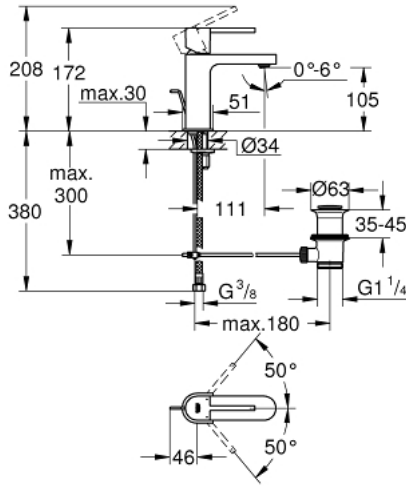

GROHE PLUS 32 612 DC3 مقاس صغير

وصف المنتج

- قلب سيراميك GROHE SilkMove 28 مم
- مع محدد درجة حرارة
- طلاء GROHE LongLife
- تقنية GROHE EcoJoy لمياه أقل وتدفق ممتاز
- maximum flow rate (at 3 bar): 5 l/min
- مرغي المياه SpeedClean
- مرغي المياه القابل للتعديل GROHE AquaGuide
- نظام التركيب GROHE QuickFix Plus
- مجموعة تصريف المياه بقياس 1 1/4 بوصة
- خراطيم توصيل مرنة

GROHE PLUS 32 612 DC3 مقاس صغير

قطع الغيار:

- 1: مقبض (48452DC0 رقم الطلب:-)
- 2: حلقة تركيب (07419000 رقم الطلب:-)
- 3: خرطوشة (46580000 رقم الطلب:-)
- 4: شداد (46739EN0 رقم الطلب:-)
- 5: فلتر مياه (48449000 رقم الطلب:-)
- 6: طقم تركيب ساق (46645000 رقم الطلب:-)
- 7: مجموعة تصريف بقياس 1 1/4 بوصة (28910DC0 رقم الطلب:-)
- 7.1: فيشه (07182DC0 رقم الطلب:-)
- 7.2: عامود غير متمركز (07052000 رقم الطلب:-)
- 8: عامود غير متمركز* (07341000 رقم الطلب:-)
- 9: مفتاح تحميل* (19017000 رقم الطلب:-)