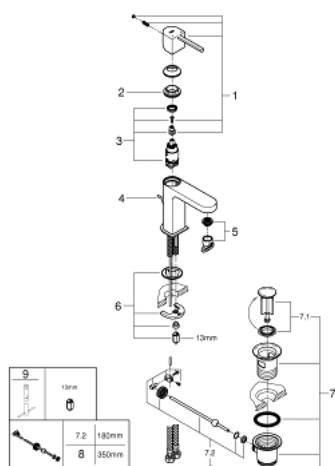

32 612 DC3 GROHE PLUS MITIGEUR MONOCOMMANDE 1/2" LAVABO TAILLE S

DESCRIPTION DU PRODUIT

- GROHE SilkMove cartouche en céramique 28 mm
- avec limiteur de température
- finition GROHE LongLife
- GROHE EcoJoy économie d'eau
- maximum flow rate (at 3 bar): 5 l/min
- mousseur SpeedClean, procédé anti-calcaire
- GROHE AquaGuide mousseur ajustable
- GROHE FastFixation Plus installation ultra rapide
- tirette et garniture de vidage 1 1/4"
- flexibles de raccordement souples

32 612 DC3 GROHE PLUS MITIGEUR MONOCOMMANDE 1/2" LAVABO TAILLE S

PIÈCES DE RECHANGE

- 1: Levier (Numéro de commande 48452DC0)
 - 2: Bague de fixation (Numéro de commande 07419000)
 - 3: Cartouche (Numéro de commande 46580000)
 - 4: Coulisse filetée (Numéro de commande 46739EN0)
 - 5: Mousseur (Numéro de commande 48449000)
 - 6: Fixation M26x1,5 (Numéro de commande 46645000)
 - 7: Garniture de vidage 1 1/4" (Numéro de commande 28910DC0)
 - 7.1: Clapet de vidage (Numéro de commande 07182DC0)
 - 7.2: Tige et rotule de vidage (Numéro de commande 07052000)
 - 8: Tige et rotule de vidage (Numéro de commande 07341000)*
 - 9: Clef plate SW 46 mm à 6 pans (Numéro de commande 19017000)*
- * Accessoires en option