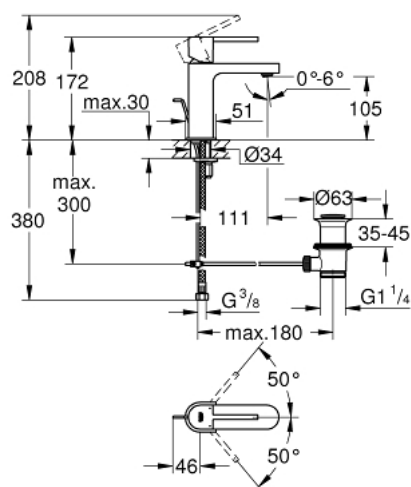

32 612 DC3 GROHE PLUS MITIGEUR MONOCOMMANDE 1/2" LAVABO TAILLE S

DESCRIPTION DU PRODUIT

- GROHE SilkMove cartouche en céramique 28 mm
- avec limiteur de température
- finition GROHE LongLife
- GROHE EcoJoy économie d'eau
- maximum flow rate (at 3 bar): 5 l/min
- mousseur SpeedClean, procédé anti-calcaire
- GROHE AquaGuide mousseur ajustable
- GROHE FastFixation Plus installation ultra rapide
- tirette et garniture de vidage 1 1/4"
- flexibles de raccordement souples

32 612 DC3 GROHE PLUS MITIGEUR MONOCOMMANDE 1/2" LAVABO TAILLE S

PIÈCES DE RECHANGE

- 1: Levier (Numéro de commande 48452DC0)
 - 2: Bague de fixation (Numéro de commande 07419000)
 - 3: Cartouche (Numéro de commande 46580000)
 - 4: Coulisse filetée (Numéro de commande 46739EN0)
 - 5: Mousseur (Numéro de commande 48449000)
 - 6: Fixation M26x1,5 (Numéro de commande 46645000)
 - 7: Garniture de vidage 1 1/4" (Numéro de commande 28910DC0)
 - 7.1: Clapet de vidage (Numéro de commande 07182DC0)
 - 7.2: Tige et rotule de vidage (Numéro de commande 07052000)
 - 8: Tige et rotule de vidage (Numéro de commande 07341000)*
 - 9: Clef plate SW 46 mm à 6 pans (Numéro de commande 19017000)*
- * Accessoires en option