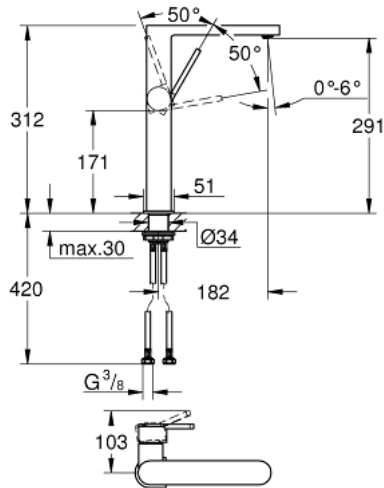

GROHE PLUS 32 618 003 خلاط حوض بمقبض فردي بقياس 1/2 بوصة  
مقاس كبير للغاية

وصف المنتج:

- للمغاسل ذاتية الوقوف
- قلب سيراميك GROHE SilkMove 28 مم
- مع محدد درجة حرارة
- طلاء كروم GROHE LongLife
- تقنية GROHE EcoJoy لمياه أقل وتدفق ممتاز
- maximum flow rate (at 3 bar): 5 l/min
- مرغي المياه SpeedClean
- مرغي المياه القابل للتعديل GROHE AquaGuide
- نظام تركيب سريع
- الجسم الأملس
- خراطيم توصيل مرنة

GROHE PLUS 32 618 003 خلاط حوض بمقبض فردي بقياس 1/2 بوصة  
مقاس كبير للغاية

قطع الغيار:

1: خرطوشة (46963000 رقم الطلب).

2: فلتر مياه (48449000 رقم الطلب).

3: تجميع مثبت ساق (48384000 رقم الطلب).