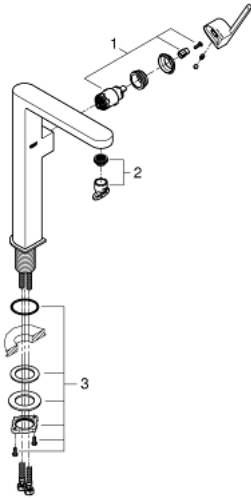

32 618 003 GROHE PLUS MITIGEUR MONOCOMMANDE 1/2" LAVABO TAILLE XL

DESCRIPTION DU PRODUIT

- version rehaussée
- GROHE SilkMove cartouche en céramique 28 mm
- avec limiteur de température
- GROHE LongLife finition durable
- GROHE EcoJoy économie d'eau
- maximum flow rate (at 3 bar): 5 l/min
- mousseur SpeedClean, procédé anti-calcaire
- GROHE AquaGuide mousseur ajustable
- système de montage rapide
- corps lisse
- flexibles de raccordement souples

32 618 003 **GROHE PLUS MITIGEUR MONOCOMMANDE 1/2" LAVABO**
TAILLE XL

PIÈCES DE RECHANGE

- 1: Cartouche (Numéro de commande 46963000)
- 2: Mousseur (Numéro de commande 48449000)
- 3: Fixation M30x1,5 (Numéro de commande 48384000)