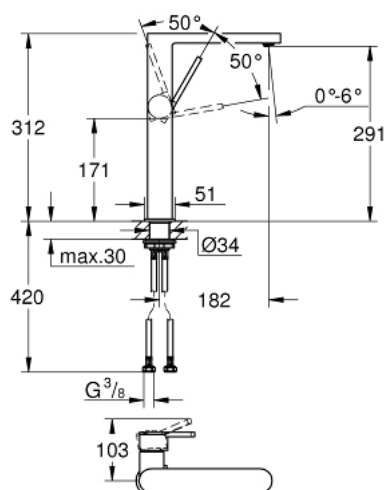

32 618 003 GROHE PLUS MITIGEUR MONOCOMMANDE 1/2" LAVABO TAILLE XL

DESCRIPTION DU PRODUIT

- version rehaussée
- GROHE SilkMove cartouche en céramique 28 mm
- avec limiteur de température
- GROHE LongLife finition durable
- GROHE EcoJoy économie d'eau
- maximum flow rate (at 3 bar): 5 l/min
- mousseur SpeedClean, procédé anti-calcaire
- GROHE AquaGuide mousseur ajustable
- système de montage rapide
- corps lisse
- flexibles de raccordement souples

32 618 003 **GROHE PLUS MITIGEUR MONOCOMMANDE 1/2" LAVABO**
TAILLE XL

PIÈCES DE RECHANGE

- 1: Cartouche (Numéro de commande 46963000)
- 2: Mousseur (Numéro de commande 48449000)
- 3: Fixation M30x1,5 (Numéro de commande 48384000)