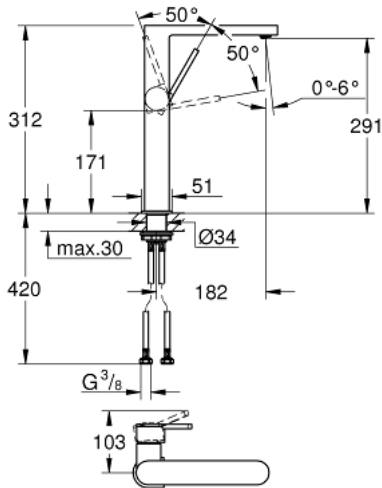

GROHE PLUS 32 618 AL3 مقاس كبير للغاية

وصف المنتج:

- للمغاسل ذاتية الوقوف
- قلب سيراميك GROHE SilkMove 28 مم
- مع محدد درجة حرارة
- طلاء GROHE LongLife
- تقنية GROHE EcoJoy لمياه أقل وتدفق ممتاز
- maximum flow rate (at 3 bar): 5 l/min
- مرغي المياه SpeedClean
- مرغي المياه القابل للتعديل GROHE AquaGuide
- نظام تركيب سريع
- الجسم الأملس
- خراطيم توصيل مرنة

GROHE PLUS 32 618 AL3 خلاط حوض بمقبض فردي بقياس 1/2 بوصة
مقاس كبير للغاية

قطع الغيار:

1: خرطوشة (46963000 رقم الطلب.)

2: فلتر مياه (48449000 رقم الطلب.)

3: تجميع مثبت ساق (48384000 رقم الطلب.)