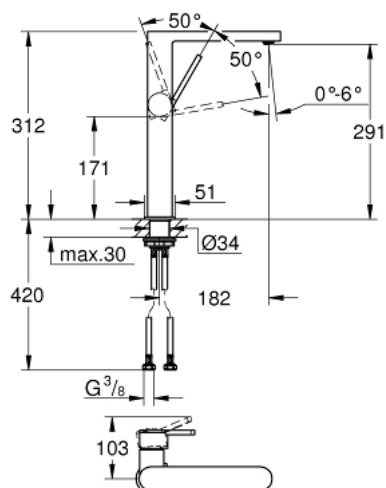

32 618 AL3 GROHE PLUS MITIGEUR MONOCOMMANDE 1/2" LAVABO TAILLE XL

DESCRIPTION DU PRODUIT

- version rehaussée
- GROHE SilkMove cartouche en céramique 28 mm
- avec limiteur de température
- finition GROHE LongLife
- GROHE EcoJoy économie d'eau
- maximum flow rate (at 3 bar): 5 l/min
- mousseur SpeedClean, procédé anti-calcaire
- GROHE AquaGuide mousseur ajustable
- système de montage rapide
- corps lisse
- flexibles de raccordement souples

32 618 AL3 **GROHE PLUS MITIGEUR MONOCOMMANDE 1/2" LAVABO**
TAILLE XL

PIÈCES DE RECHANGE

- 1: Cartouche (Numéro de commande 46963000)
- 2: Mousseur (Numéro de commande 48449000)
- 3: Fixation M30x1,5 (Numéro de commande 48384000)