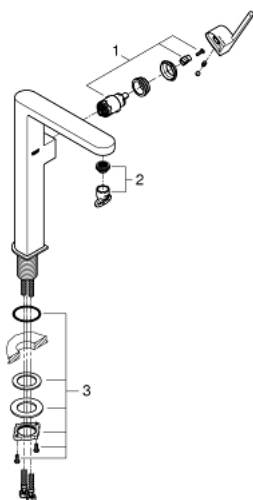

32 618 AL3 GROHE PLUS MITIGEUR MONOCOMMANDE 1/2" LAVABO TAILLE XL

DESCRIPTION DU PRODUIT

- version rehaussée
- GROHE SilkMove cartouche en céramique 28 mm
- avec limiteur de température
- finition GROHE LongLife
- GROHE EcoJoy économie d'eau
- maximum flow rate (at 3 bar): 5 l/min
- mousseur SpeedClean, procédé anti-calcaire
- GROHE AquaGuide mousseur ajustable
- système de montage rapide
- corps lisse
- flexibles de raccordement souples

32 618 AL3 **GROHE PLUS MITIGEUR MONOCOMMANDE 1/2" LAVABO**
TAILLE XL

PIÈCES DE RECHANGE

- 1: Cartouche (Numéro de commande 46963000)
- 2: Mousseur (Numéro de commande 48449000)
- 3: Fixation M30x1,5 (Numéro de commande 48384000)