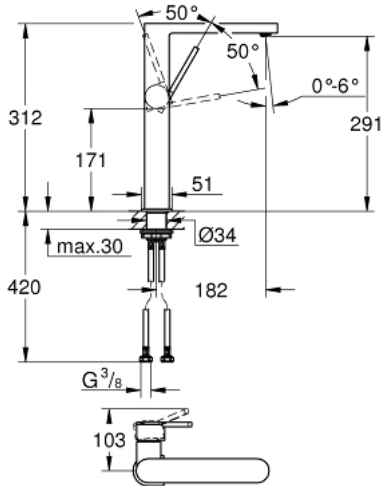

GROHE PLUS 32 618 DC3 مقاس كبير للغاية

وصف المنتج:

- للمغاسل ذاتية الوقوف
- قلب سيراميك GROHE SilkMove 28 مم
- مع محدد درجة حرارة
- طلاء GROHE LongLife
- تقنية GROHE EcoJoy لمياه أقل وتدفق ممتاز
- maximum flow rate (at 3 bar): 5 l/min
- مرغي المياه SpeedClean
- مرغي المياه القابل للتعديل GROHE AquaGuide
- نظام تركيب سريع
- الجسم الأملس
- خراطيم توصيل مرنة

GROHE PLUS 32 618 DC3 خلاط حوض بمقبض فردي بقياس 1/2 بوصة
مقاس كبير للغاية

قطع الغيار:

1: خرطوشة (رقم الطلب: 46963000)

2: فلتر مياه (رقم الطلب: 48449000)

3: تجميع مثبت ساق (رقم الطلب: 48384000)