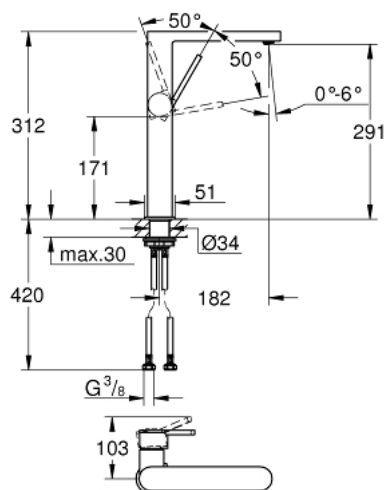

32 618 DC3 GROHE PLUS MITIGEUR MONOCOMMANDE 1/2" LAVABO TAILLE XL

DESCRIPTION DU PRODUIT

- version rehaussée
- GROHE SilkMove cartouche en céramique 28 mm
- avec limiteur de température
- finition GROHE LongLife
- GROHE EcoJoy économie d'eau
- maximum flow rate (at 3 bar): 5 l/min
- mousseur SpeedClean, procédé anti-calcaire
- GROHE AquaGuide mousseur ajustable
- système de montage rapide
- corps lisse
- flexibles de raccordement souples

32 618 DC3 **GROHE PLUS MITIGEUR MONOCOMMANDE 1/2" LAVABO**
TAILLE XL

PIÈCES DE RECHANGE

- 1: Cartouche (Numéro de commande 46963000)
- 2: Mousseur (Numéro de commande 48449000)
- 3: Fixation M30x1,5 (Numéro de commande 48384000)