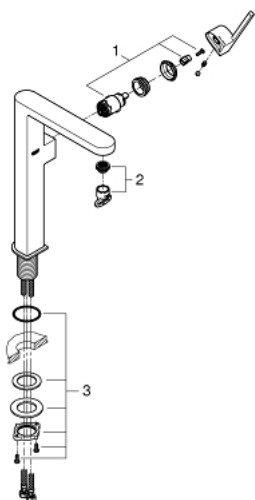

32 618 DC3 GROHE PLUS MITIGEUR MONOCOMMANDE 1/2" LAVABO TAILLE XL

DESCRIPTION DU PRODUIT

- version rehaussée
- GROHE SilkMove cartouche en céramique 28 mm
- avec limiteur de température
- finition GROHE LongLife
- GROHE EcoJoy économie d'eau
- maximum flow rate (at 3 bar): 5 l/min
- mousseur SpeedClean, procédé anti-calcaire
- GROHE AquaGuide mousseur ajustable
- système de montage rapide
- corps lisse
- flexibles de raccordement souples

32 618 DC3 **GROHE PLUS MITIGEUR MONOCOMMANDE 1/2" LAVABO**
TAILLE XL

PIÈCES DE RECHANGE

- 1: Cartouche (Numéro de commande 46963000)
- 2: Mousseur (Numéro de commande 48449000)
- 3: Fixation M30x1,5 (Numéro de commande 48384000)