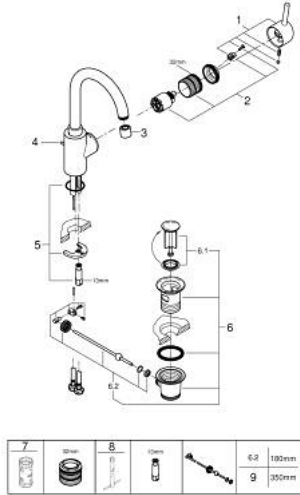

CONCETTO 32 629 002 خلاط حوض بمقبض فردي بقياس 1/2 بوصة
 مقاس كبير

وصف المنتج

- قلب سيراميك GROHE SilkMove 35 مم
- محدد معدل تدفق قابل للتعديل
- طلاء كروم GROHE LongLife
- مسارات الماء الداخلية المعزولة - من دون رصاص ونيكل
- نظام التركيب GROHE QuickFix
- صنوبر أنبوبي قابل للدوران
- مع محدد توقف
- مجموعة تصريف المياه بقياس 1 1/4 بوصة
- خراطيم توصيل مرنة
- محدد درجة الحرارة الاختياري بالرقم المرجعي 46 375

CONCETTO 32 629 002 خلاط حوض بمقبض فردي بقياس 1/2 بوصة
 مقاس كبير

قطع الغيار:

1: مقبض (رقم الطلب: 46754000)

2: خرطوشة (رقم الطلب: 46374000)

3: فلتر مياه (رقم الطلب: 48418000)

4: شداد (رقم الطلب: 46739000)

5: طقم تركيب ساق (رقم الطلب: 46671000)

6: مجموعة تصريف بقياس 1 1/4 بوصة (رقم الطلب: 28910000)

6.1: فيشه (رقم الطلب: 07182000)

6.2: عامود غير متمركز (رقم الطلب: 07052000)

7: موسع مقبس* (رقم الطلب: 19332000)

8: مفتاح تحميل* (رقم الطلب: 19017000)