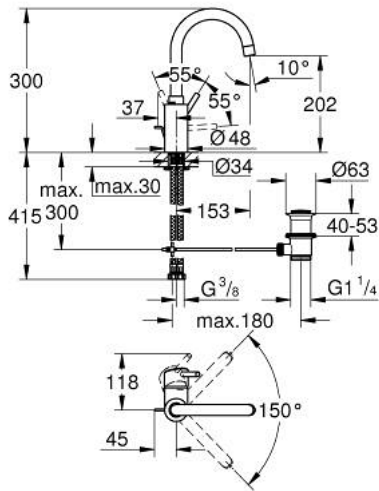

CONCETTO 32 629 002 خلاط حوض بمقبض فردي بقياس 1/2 بوصة
 مقاس كبير

وصف المنتج

- قلب سيراميك GROHE SilkMove 35 مم
- محدد معدل تدفق قابل للتعديل
- طلاء كروم GROHE LongLife
- مسارات الماء الداخلية المعزولة - من دون رصاص ونيكل
- نظام التركيب GROHE QuickFix
- صنوبر أنبوبي قابل للدوران
- مع محدد توقف
- مجموعة تصريف المياه بقياس 1 1/4 بوصة
- خراطيم توصيل مرنة
- محدد درجة الحرارة الاختياري بالرقم المرجعي 46 375

CONCETTO 32 629 002 خلاط حوض بمقبض فردي بقياس 1/2 بوصة
 مقاس كبير

قطع الغيار:

1: مقبض (رقم الطلب: 46754000)

2: خرطوشة (رقم الطلب: 46374000)

3: فلتر مياه (رقم الطلب: 48418000)

4: شداد (رقم الطلب: 46739000)

5: طقم تركيب ساق (رقم الطلب: 46671000)

6: مجموعة تصريف بقياس 1 1/4 بوصة (رقم الطلب: 28910000)

6.1: فيشه (رقم الطلب: 07182000)

6.2: عامود غير متمركز (رقم الطلب: 07052000)

7: موسع مقبس* (رقم الطلب: 19332000)

8: مفتاح تحميل* (رقم الطلب: 19017000)