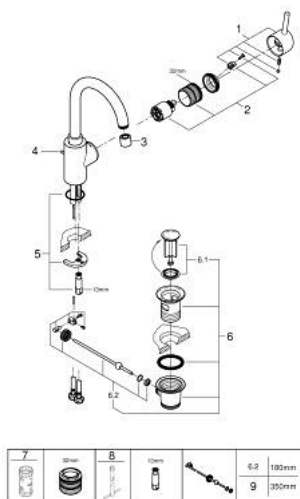

32 629 002 **CONCETTO MITIGEUR MONOCOMMANDE POUR LAVABO 1/2" TAILLE L**

DESCRIPTION DU PRODUIT

- GROHE SilkMove cartouche en céramique 35 mm
- limiteur de débit ajustable
- GROHE LongLife finition durable
- conduit d'eau sans plomb ni nickel
- GROHE FastFixation installation rapide
- bec moulé pivotant
- avec limiteur de butée
- tirette et garniture de vidage 1 1/4"
- flexibles de raccordement souples

32 629 002 **CONCETTO MITIGEUR MONOCOMMANDE POUR LAVABO 1/2" TAILLE L**

PIÈCES DE RECHANGE

- 1: Levier (Numéro de commande 46754000)
- 2: Cartouche (Numéro de commande 46374000)
- 3: Mousseur (Numéro de commande 48418000)
- 4: Coulisse filetée (Numéro de commande 46739000)
- 5: Fixation M26x1,5 (Numéro de commande 46671000)
- 6: Garniture de vidage 1 1/4" (Numéro de commande 28910000)
- 6.1: Clapet de vidage (Numéro de commande 07182000)
- 6.2: Tige et rotule de vidage (Numéro de commande 07052000)
- 7: Clef (Numéro de commande 19332000)*
- 8: Clef platte SW 46 mm à 6 pans (Numéro de commande 19017000)*
- 9: Tige et rotule de vidage (Numéro de commande 07341000)*