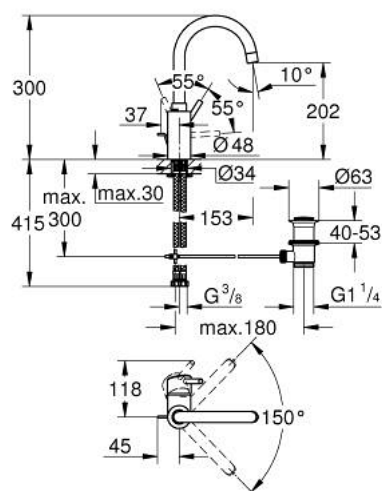

32 629 002 **CONCETTO MITIGEUR MONOCOMMANDE POUR LAVABO 1/2" TAILLE L**

DESCRIPTION DU PRODUIT

- GROHE SilkMove cartouche en céramique 35 mm
- limiteur de débit ajustable
- GROHE LongLife finition durable
- conduit d'eau sans plomb ni nickel
- GROHE FastFixation installation rapide
- bec moulé pivotant
- avec limiteur de butée
- tirette et garniture de vidage 1 1/4"
- flexibles de raccordement souples

32 629 002 **CONCETTO MITIGEUR MONOCOMMANDE POUR LAVABO 1/2" TAILLE L**

PIÈCES DE RECHANGE

- 1: Levier (Numéro de commande 46754000)
- 2: Cartouche (Numéro de commande 46374000)
- 3: Mousseur (Numéro de commande 48418000)
- 4: Coulisse filetée (Numéro de commande 46739000)
- 5: Fixation M26x1,5 (Numéro de commande 46671000)
- 6: Garniture de vidage 1 1/4" (Numéro de commande 28910000)
- 6.1: Clapet de vidage (Numéro de commande 07182000)
- 6.2: Tige et rotule de vidage (Numéro de commande 07052000)
- 7: Clef (Numéro de commande 19332000)*
- 8: Clef platte SW 46 mm à 6 pans (Numéro de commande 19017000)*
- 9: Tige et rotule de vidage (Numéro de commande 07341000)*