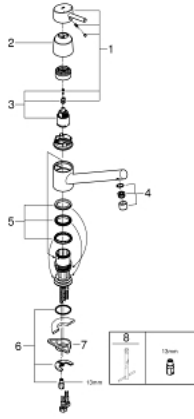

CONCETTO 32 659 001 خلاط مطبخ بمقبض فردي بقياس 1/2 بوصة

وصف المنتج

• صنوبر منخفض

• طلاء GROHE LongLife

• قلب سيراميك GROHE SilkMove 35 مم

• مرعي المياه

• محدد معدل تدفق قابل للتعديل

• صنوبر قالب قابل للدوران

• منطقة الدوران 140 درجة

• خراطيم توصيل مرنة

• نظام تركيب سريع

• maximum flow rate (at 3 bar): 13 l/min

## CONCETTO 32 659 001 خلاط مطبخ بمقبض فردي بقياس 1/2 بوصة

قطع الغيار:

1: مقبض (رقم الطلب: 46723000)

2: غطاء (رقم الطلب: 46601000)

3: خرطوشة (رقم الطلب: 46374000)

4: فلتر مياه (رقم الطلب: 06574000)

5: طقم عزل (رقم الطلب: 46429SA0)

6: طقم تركيب ساق (رقم الطلب: 46249000)

7: لوحة الدعم (رقم الطلب: 05334000)

8: مفتاح تحميل\* (رقم الطلب: 19017000)

\* إكسسوارات اختيارية\*