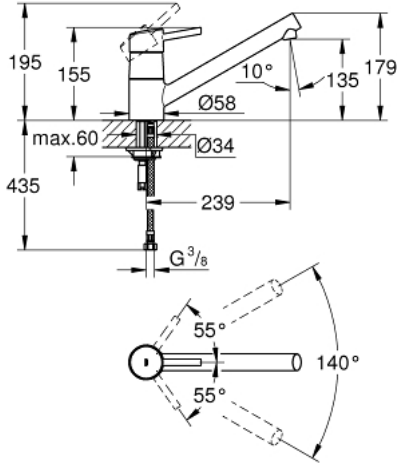

CONCETTO 32 659 001 خلاط مطبخ بمقبض فردي بقياس 1/2 بوصة

وصف المنتج

• صنوبر منخفض

• طلاء GROHE LongLife

• قلب سيراميك GROHE SilkMove 35 مم

• مرعي المياه

• محدد معدل تدفق قابل للتعديل

• صنوبر قالب قابل للدوران

• منطقة الدوران 140 درجة

• خراطيم توصيل مرنة

• نظام تركيب سريع

• maximum flow rate (at 3 bar): 13 l/min

## CONCETTO 32 659 001 خلاط مطبخ بمقبض فردي بقياس 1/2 بوصة

قطع الغيار:

1: مقبض (رقم الطلب: 46723000)

2: غطاء (رقم الطلب: 46601000)

3: خرطوشة (رقم الطلب: 46374000)

4: فلتر مياه (رقم الطلب: 06574000)

5: طقم عزل (رقم الطلب: 46429SA0)