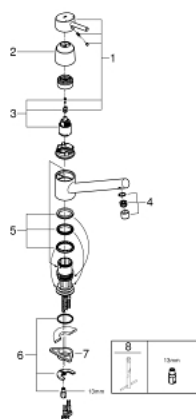

32 659 001 **CONCETTO MITIGEUR MONOCOMMANDE 1/2" ÉVIER**

DESCRIPTION DU PRODUIT

- bec bas
- finition GROHE LongLife
- GROHE SilkMove cartouche en céramique 35 mm
- mousseur
- limiteur de débit ajustable
- bec moulé pivotant
- zone de rotation 140°
- flexibles de raccordement souples
- système de montage rapide
- débit maximum à 3 bars : 13 l/min

32 659 001 **CONCETTO MITIGEUR MONOCOMMANDE 1/2" ÉVIER**

PIÈCES DE RECHANGE

- 1: Levier (Numéro de commande 46723000)
- 2: Capuchon (Numéro de commande 46601000)
- 3: Cartouche (Numéro de commande 46374000)
- 4: Mousseur (Numéro de commande 06574000)
- 5: Kit de joints Seal kit (Numéro de commande 46429SA0)
- 6: Fixation M26x1,5 (Numéro de commande 46249000)
- 7: Plaque de renfort (Numéro de commande 05334000)
- 8: Clef platte SW 46 mm à 6 pans (Numéro de commande 19017000)*