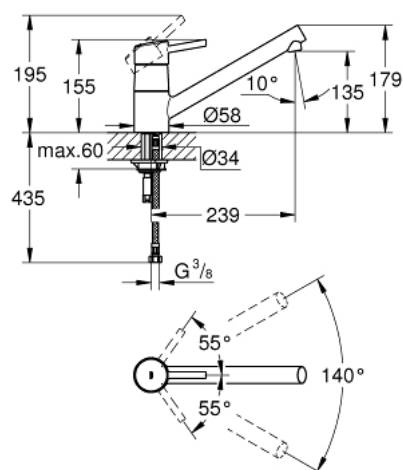

32 659 001 **CONCETTO MITIGEUR MONOCOMMANDE 1/2" ÉVIER**

DESCRIPTION DU PRODUIT

- bec bas
- finition GROHE LongLife
- GROHE SilkMove cartouche en céramique 35 mm
- mousseur
- limiteur de débit ajustable
- bec moulé pivotant
- zone de rotation 140°
- flexibles de raccordement souples
- système de montage rapide
- débit maximum à 3 bars : 13 l/min

32 659 001 **CONCETTO MITIGEUR MONOCOMMANDE 1/2" ÉVIER**

PIÈCES DE RECHANGE

- 1: Levier (Numéro de commande 46723000)
- 2: Capuchon (Numéro de commande 46601000)
- 3: Cartouche (Numéro de commande 46374000)
- 4: Mousseur (Numéro de commande 06574000)
- 5: Kit de joints Seal kit (Numéro de commande 46429SA0)
- 6: Fixation M26x1,5 (Numéro de commande 46249000)
- 7: Plaque de renfort (Numéro de commande 05334000)
- 8: Clef platte SW 46 mm à 6 pans (Numéro de commande 19017000)*