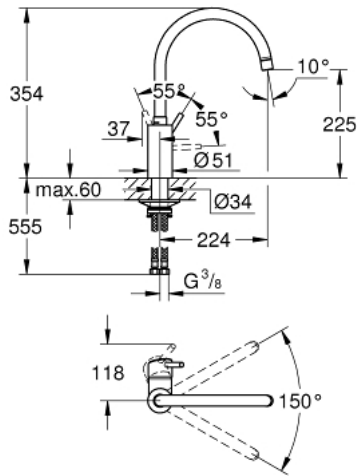

CONCETTO 32 661 003 خلاط مطبخ بمقبض فردي بقياس 1/2 بوصة

وصف المنتج

• صاب مرتفع

• طلاء كروم GROHE LongLife

• قلب سيراميك GROHE SilkMove 35 مم

• مسارات الماء الداخلية المعزولة - من دون رصاص ونيكل

• محدد معدل تدفق قابل للتعديل

• swivel tubular spout, swivel area 150°

• خرطوم توصيل مرنة

• maximum flow rate (at 3 bar): 10 l/min

CONCETTO 32 661 003 خلاط مطبخ بمقبض فردي بقياس 1/2 بوصة

قطع الغيار:

1: مقبض (رقم الطلب: 46754000)

2: فلتر مياه (رقم الطلب: 48418000)

3: خرطوشة (رقم الطلب: 46374000)

4: طقم التثبيت (رقم الطلب: 48477000)

5: موسع مقبض* (رقم الطلب: 19332000)

* إكسسوارات اختيارية