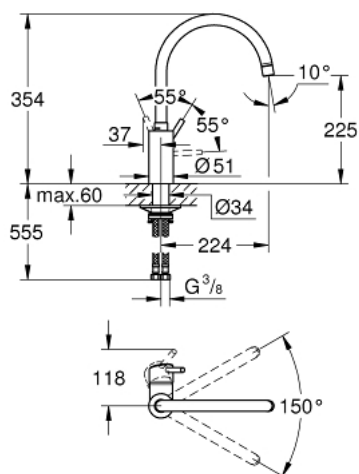

## 32 661 003 **CONCETTO MITIGEUR MONOCOMMANDE 1/2" ÉVIER**

### DESCRIPTION DU PRODUIT

- bec haut
- GROHE LongLife finition durable
- GROHE SilkMove cartouche en céramique 35 mm
- conduit d'eau sans plomb ni nickel
- limiteur de débit ajustable
- bec moulé pivotant, zone de rotation 150°
- flexibles de raccordement souples
- Set de fixation métal
- débit maximum à 3 bars : 10 l/min

### PIÈCES DE RECHANGE

- 1: Levier (Numéro de commande 46754000)
  - 2: Mousseur (Numéro de commande 48418000)
  - 3: Cartouche (Numéro de commande 46374000)
  - 4: Set d'installation (Numéro de commande 48477000)
  - 5: Clef (Numéro de commande 19332000)\*
- \* Accessoires en option