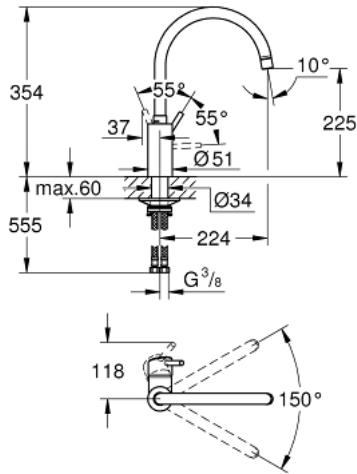

CONCETTO 32 661 DC3 خلاط مطبخ بمقبض فردي بقياس 1/2 بوصة

وصف المنتج

• صاب مرتفع

• طلاء GROHE LongLife

• قلب سيراميك GROHE SilkMove 35 مم

• مسارات الماء الداخلية المعزولة - من دون رصاص ونيكل

• مرعي المياه

• محدد معدل تدفق قابل للتعديل

• swivel tubular spout, swivel area 150°

• خراطيم توصيل مرنة

• maximum flow rate (at 3 bar): 10 l/min

CONCETTO 32 661 DC3 خلاط مطبخ بمقبض فردي بقياس 1/2 بوصة

قطع الغيار:

- 1: مقبض (46754DC0 رقم الطلب:-)
- 2: فلتر مياه (48418DC0 رقم الطلب:-)
- 3: خرطوشة (46374000 رقم الطلب:-)
- 4: طقم التثبيت (48477000 رقم الطلب:-)
- 5: موسع مقبس* (19332000 رقم الطلب:-)